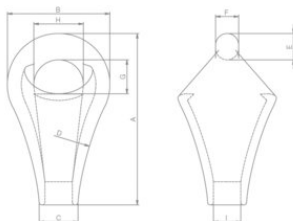

[... Read more](#)

---

**Material:** High grade casted steel.

**Marking:** Manufacturers logo, size and batch number.

**Warning:** The specified capacities shown are for grab operation. For other applications use safety factor 5:1

### Technical data

Part code	Code	Rope Ø range mm	WLL ton	MBL	A mm	B mm	C mm	D mm	E mm	F mm	G, mm	H, mm	I mm mm	Weight kg
122101300120	RP-2	12-13	2	14	95	56	25	195	15.5	13.5	22	25	16	0.4
122101500120	RP-3	14-15	2.5	17.5	109	64	28	220	17.5	15.5	24	29	19	0.6
122101700120	RP-4	16-17	3	22.5	123	70	31	220	19.5	17.5	26	31	21	0.9
122101900120	RP-5	18-19	4.5	27.5	135	84	33	245	21	19	30	42	23	1.3
122102100120	RP-6	20-21	5	35	152	84	36	310	23	21	33	38	26	1.5
122102400120	RP-7	22-24	7	42.5	166	100	40	310	26	23	37	48	30	2.2
122102700120	RP-8	25-27	8	52.5	186	100	43	350	28	25	39	44	32	2.4
122103000120	RP-9	28-30	11	70	202	120	45	350	32	28	40	58	35	3.7
122103300120	RP-10	31-33	13	85	222	120	52	445	32	28.5	45	56	39	4.1
122103600120	RP-11	34-36	15	95	239	142	55	445	36	31.5	50	70	42	5.9
122103900120	RP-12	37-39	17	110	264	142	60	495	39	34.5	51	64	45	6.7
122104200120	RP-13	40-42	21	125	285	166	63	555	43	36.5	59	80	48	9.3
122104500120	RP-14	43-45	26	155	312	166	68	595	47	40	62	72	51	10.5
122104800120	RP-15	46-48	30	180	337	170	75	595	51	44	66	68	55	12.1