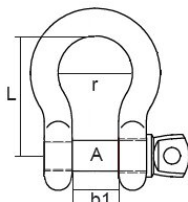

### Technical data

Part code	Pin diameter mm	A mm	b1 mm	L mm	r mm	Weight kg
490100500120	5	5	10	18	15	0.016
490100600120	6	6	12	21	18	0.03
490100800120	8	8	16	28	24	0.07
490101000120	10	10	20	35	30	0.125
490101200120	12	12	25	42	36	0.225
490101600120	16	16	32	56	48	0.52
490102000120	20	20	38	80	60	0.93