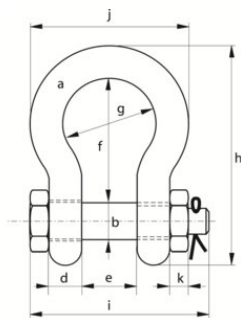

### Technical data

Part code	WLL ton	a mm	b mm	c mm	d mm	e mm	f mm	g mm	h mm	i mm	j mm	k mm	Weight kg
420100200520	2	13,5	16	34	13	22	51	32	89	82	58	13	0.42
420100330520	3.25	16	19	40	16	27	64	43	110	98	75	17	0.74
420100480520	4.75	19	22	46	19	31	76	51	129	114	89	19	1.18
420100650520	6.5	22	25	52	22	36	83	58	144	130	102	22	1.77
420100850520	8.5	25	28	59	25	43	95	68	164	150	118	25	2.58
420100950520	9.5	28	32	66	28	47	108	75	185	166	131	27	3.66
420101200520	12	32	35	72	32	51	115	83	201	178	147	30	4.91
420101350520	13.5	35	38	80	35	57	133	92	227	197	162	33	6.54
420101700520	17	38	42	88	38	60	146	99	249	202	175	19	8.19
420102500520	25	45	50	103	45	74	178	126	300	249	216	23	14.22
420103500520	35	50	57	116	50	83	197	138	334	269	238	26	19.85
420105500520	55	65	70	145	65	105	260	180	433	330	310	32	39.59
420108500520	85	75	83	162	73	127	329	190	527	380	340	39	62