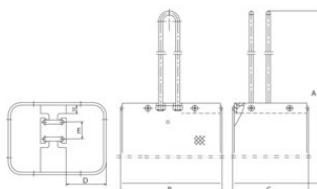

Kædepose POWERTEX

Stregtegning

Tekniske data

Varenummer	Til talje	A mm	B mm	C mm	D mm	E mm
5097PCB100301	Chain Block PCB 1 t	412	145	90	47	27
5097PCB100302	Chain Block PCB 2 t	426	145	110	60	35