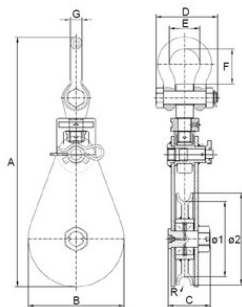

Wiren sættes nemt ind ved at fjerne fjedersplitten, løsne hovedbolten og dreje sidepladen til siden.

Egenskaber:

- Sikker - hver blok er prøvebelastet med 2 x WLL og eftersat inden levering fra fabrikken
- Sikker - Hovedbolten er designet til at blive holdt på plads også når blokken er åben
- Sikker - Svirvelhovedet er designet til at forblive sikkert låst, også når blokken er åben
- Holdbar - smedet/bearbejdet præcisions wirekive
- Konisk rulleleje i størrelser >4t og bronzeglideleje i størrelser =< 4t
- 2 smørenipler for vedligeholdelse af bevægelige dele
- Varmgalvaniseret sjækkel med bolt, split og møtrik
- Robuste sideplader, der beskytter de bevægelige dele
- Identifikationsplade lavet af metal i stedet for klistermærke
- RFID udstyret (chip) for nem service
- QR-kode for on-site adgang til fler-sprogs brugermanualer
- Testcertifikat og overensstemmelseserklæring vedlagt hver blok
- Opfylder maskindirektivet 2006/42/EF
- Sikkerhedskravene er i overensstemmelse med EN13157 og AS 20⁸⁹ [... Read more](#)

Stregtegning

Tekniske data

Varenummer	Type	Wire diameter mm	WLL ton	Skive diameter mm	Skive diameter inch	A mm	B mm	C mm	D mm	E mm	F mm	G mm	R mm	ø1 mm	ø2 mm	Vægt kg
424100200040	PSBS-S2/2T-75-10	7-10	2	75	3	291	82	70	96	43	48,5	16	5,3-5,5	58	75	3,8
424100400040	PSBS-S2/4T-115-13	10-13	4	115	4,5	363	120	70,5	115	58	72	22	6,8-7,15	90	115	6,2
424100400045	PSBS-S2/4T-150-19	16-19	4	150	6	417	160	70,5	115	58	72	22	9,98-10,45	120	150	9,7
424100800040	PSBS-S2/8T-200-22	19-22	8	200	8	527	210	94	133	68	83	25	11,55-12,1	165	200	18,7
424101200040	PSBS-S2/12T-250-26	23-26	12	250	10	679	260	115	166	83	95	32	13,65-14,3	205	250	42,5
424101500040	PSBS-S2/15T-200-24	22-24	15	200	8	665	210	102	193	99	124	38	12,60-13,2	160	200	32
424101500045	PSBS-S2/15T-300-26	23-26	15	300	12	788	310	133	193	99	124	38	13,65-14,3	250	300	57
424102200040	PSBS-S2/22T-350-32	28-32	22	350	14	950	365	140	228	126	157	45	16,8-17,6	295	350	96