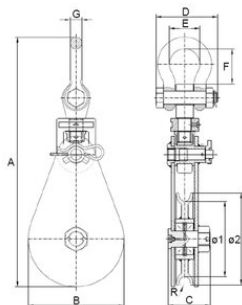

Wiren sættes nemt ind ved at fjerne fjedersplitten, løsne hovedbolten og dreje sidepladen til siden.

Egenskaber:

- Sikker - hver blok er prøvebelastet med 2 x WLL og eftersat inden levering fra fabrikken
- Sikker - Hovedbolten er designet til at blive holdt på plads også når blokken er åben
- Sikker - Svirvelhovedet er designet til at forblive sikkert låst, også når blokken er åben
- Holdbar - smedet/bearbejdet præcisions wirekive
- Konisk rulleleje i størrelser >4t og bronzeglideleje i størrelser =< 4t
- 2 smørenipler for vedligeholdelse af bevægelige dele
- Varmgalvaniseret sjækkel med bolt, split og møtrik
- Robuste sideplader, der beskytter de bevægelige dele
- Identifikationsplade lavet af metal i stedet for klistermærke
- RFID udstyret (chip) for nem service
- QR-kode for on-site adgang til fler-sprogs brugermanualer
- Testcertifikat og overensstemmelseserklæring vedlagt hver blok
- Opfylder maskindirektivet 2006/42/EF
- Sikkerhedskravene er i overensstemmelse med EN13157 og AS 20⁸⁹ [... Read more](#)

Stregtegning

Tekniske data

Varenummer	Type	Wire diameter mm	WLL ton	Skive diameter mm	Skive diameter inch	A mm mm	B mm mm	C mm mm	D mm mm	E mm mm	F mm mm	G mm mm	Rmm mm	ø1 mm mm	ø2 mm mm	Vægt kg
424100200040	PSBS-S2/2T-75-10	7-10	2	75	3	291	82	70	96	43	48,5	16	5,3-5,5	58	75	3,8
424100400040	PSBS-S2/4T-115-13	10-13	4	115	4,5	363	120	70,5	115	58	72	22	6,8-7,15	90	115	6,2
424100400045	PSBS-S2/4T-150-19	16-19	4	150	6	417	160	70,5	115	58	72	22	9,98-10,45	120	150	9,7
424100800040	PSBS-S2/8T-200-22	19-22	8	200	8	527	210	94	133	68	83	25	11,55-12,1	165	200	18,7
424101200040	PSBS-S2/12T-250-26	23-26	12	250	10	679	260	115	166	83	95	32	13,65-14,3	205	250	42,5
424101500040	PSBS-S2/15T-200-24	22-24	15	200	8	665	210	102	193	99	124	38	12,60-13,2	160	200	32
424101500045	PSBS-S2/15T-300-26	23-26	15	300	12	788	310	133	193	99	124	38	13,65-14,3	250	300	57
424102200040	PSBS-S2/22T-350-32	28-32	22	350	14	950	365	140	228	126	157	45	16,8-17,6	295	350	96