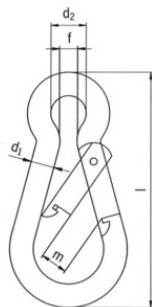

### Produkt information

**Typisk anvendelse:** Til samling af 2 kæder.

... [Read more](#)

---

**Materiale:** AISI 316.

**Advarsel:** Ikke godkendt til løft

**Klasse:** 5

### Stregtegning

### Tekniske data

Varenummer	Længde mm	Størrelse	d1 mm	d2 mm	f mm	l mm	m mm	Vægt kg/100 stk.
490505000150	50	5 x 50	5	8	5	50	7	1,9
490506000150	60	6 x 60	6	9	6,5	60	8	2,7
490507000150	70	7 x 70	7	10	8	70	8	4,4
490508000150	80	8 x 80	8	10	8,5	80	9	6,5
490509000150	90	9 x 90	9	12	9,5	90	10	8,8
490510000150	100	10 x 100	10	15	10,5	100	11	12,7
490512000150	120	11 x 120	11	18	11,5	120	16	18
490514000150	140	12 x 140	12	20	13	140	19	26
490516000150	160	13 x 160	13	22	15	160	25	35