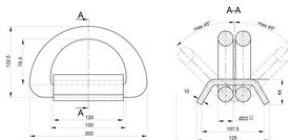

Dobbelt surringsbeslag 36 t

Stregtegning

Tekniske data

Varenummer	Brudstyrke ton	Vægt kg
7098LP17	36	5,03