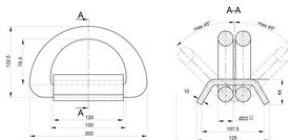

### Tekniske data

Varenummer	Brudstyrke ton	Vægt kg
7098LP17	36	5,03