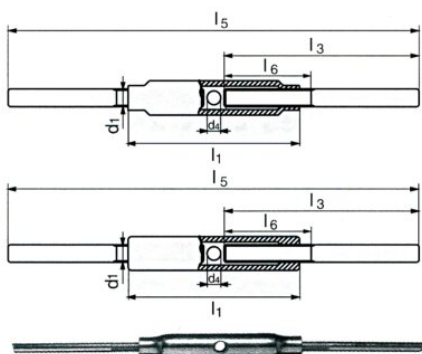

## Vantskrue, sorte svejseender

### Produkt information

Vantskrue beregnet til stramning af kabler, tovværk og lignende.

... [Read more](#)

**Materiale:** Carbon stål.

**Mærkning:** I henhold til standard

**Overflade:** Galvaniseret hus og sorte svejseender.

### Tekniske data

Varenummer	Længde mm	Gevind	Emballage	d1 mm	d4 mm	l1 mm	l3 mm	l5 mm	l6 mm	Vandring mm	Vægt kg/100 stk.
492132500340	240-325	M8	10 pcs.	M8	8	110	120	240-325	65	85	18
492139000340	300-390	M12	10 pcs.	M12	10	125	150	300-390	75	90	45
492152000340	400-520	M16	10 pcs.	M16	10	170	200	400-520	100	120	90
492170000340	520-700	M24	1 pcs.	M24	12	255	260	520-700	150	180	275
492168000340	520-680	M30	1 pcs.	M30	16	255	260	520-680	160	160	394