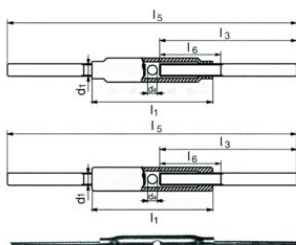

### Produkt information

Vantskrue beregnet til stramning af kabler, tovværk og lignende.

... [Read more](#)

**Materiale:** Carbon stål.

**Mærkning:** I henhold til standard

**Overflade:** Galvaniseret hus og sorte svejseender.

### Tekniske data

Varenummer	Længde mm	Gevind	Emballage	d1 mm	d4 mm	l1 mm	l3 mm	l5 mm	l6 mm	Vandring mm	Vægt kg/100 stk.
492132500340	240-325	M8	10 pcs.	M8	8	110	120	240-325	65	85	18
492139000340	300-390	M12	10 pcs.	M12	10	125	150	300-390	75	90	45
492152000340	400-520	M16	10 pcs.	M16	10	170	200	400-520	100	120	90
492170000340	520-700	M24	1 pcs.	M24	12	255	260	520-700	150	180	275
492168000340	520-680	M30	1 pcs.	M30	16	255	260	520-680	160	160	394