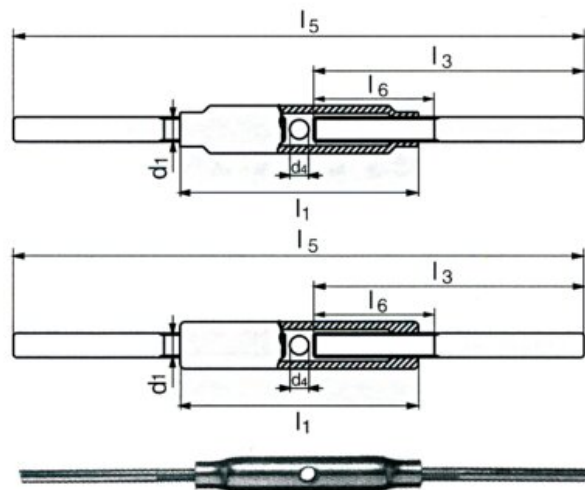

Vantskrue, sorte svejseender

Produkt information

Vantskrue beregnet til stramning af kabler, tovværk og lignende.

Materiale: Carbon stål.

Mærkning: I henhold til standard

Overflade: Galvaniseret hus og sorte svejseender.

Standard: DIN 1478

Varenummer	Længde mm	Gevind	Emballage	d1 mm mm	d4 mm mm	l1 mm mm	l3 mm mm	l5 mm mm	l6 mm mm	Vandring mm mm	Vægt kg/100 stk.	Forventet levering (dage)
492132500340	240-325	M8	10 pcs.	M8	8	110	120	240-325	65	85	18	10
492139000340	300-390	M12	10 pcs.	M12	10	125	150	300-390	75	90	45	10
492152000340	400-520	M16	10 pcs.	M16	10	170	200	400-520	100	120	90	10
492170000340	520-700	M24	1 pcs.	M24	12	255	260	520-700	150	180	275	10
492168000340	520-680	M30	1 pcs.	M30	16	255	260	520-680	160	160	394	2

Stregtegning