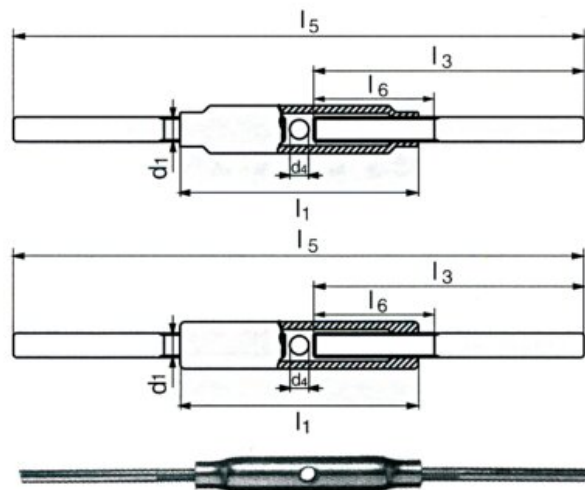

Vantskrue, sorte svejseender

Produkt information

Vantskrue beregnet til stramning af kabler, tovværk og lignende.

Materiale: Carbon stål.

Mærkning: I henhold til standard

Overflade: Galvaniseret hus og sorte svejseender.

Standard: DIN 1478

Varenummer	Længde mm	Gevind	Emballage	d1 mm	d4 mm	l1 mm	l3 mm	l5 mm	l6 mm	Vandring mm	Vægt kg/100 stk.	Forventet levering (dage)
492132500340	240-325	M8	10 pcs.	M8	8	110	120	240-325	65	85	18	10
492139000340	300-390	M12	10 pcs.	M12	10	125	150	300-390	75	90	45	10
492152000340	400-520	M16	10 pcs.	M16	10	170	200	400-520	100	120	90	10
492170000340	520-700	M24	1 pcs.	M24	12	255	260	520-700	150	180	275	10
492168000340	520-680	M30	1 pcs.	M30	16	255	260	520-680	160	160	394	2

Stregtegning