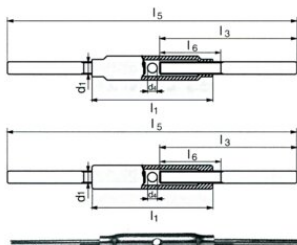

Vantskrue, sorte svejseender

Produkt information

Vantskrue beregnet til stramning af kabler, tovværk og lignende.

... [Read more](#)

Materiale: Carbon stål.

Mærkning: I henhold til standard

Overflade: Galvaniseret hus og sorte svejseender.

Standard: DIN 1478

Vantskrue, sorte svejseender

Stregtegning

Tekniske data

Varenummer	Længde mm	Gevind	Emballage	d1 mm	d4 mm	l1 mm	l3 mm	l5 mm	l6 mm	Vandring mm	Vægt kg/100 stk.
492132500340	240-325	M8	10 pcs.	M8	8	110	120	240-325	65	85	18
492139000340	300-390	M12	10 pcs.	M12	10	125	150	300-390	75	90	45
492152000340	400-520	M16	10 pcs.	M16	10	170	200	400-520	100	120	90
492170000340	520-700	M24	1 pcs.	M24	12	255	260	520-700	150	180	275
492168000340	520-680	M30	1 pcs.	M30	16	255	260	520-680	160	160	394