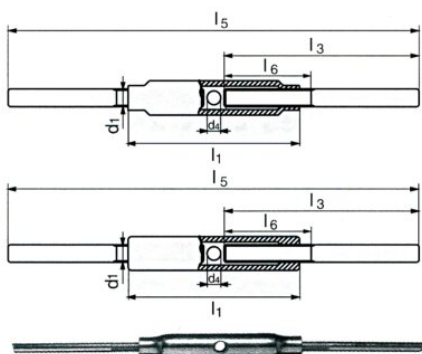

Vantskrue, sorte svejseender

Produkt information

Vantskrue beregnet til stramning af kabler, tovværk og lignende.

... [Read more](#)

Materiale: Carbon stål.

Mærkning: I henhold til standard

Overflade: Galvaniseret hus og sorte svejseender.

Standard: DIN 1478

Vantskrue, sorte svejseender

Stregtegning

Tekniske data

Varenummer	Længde mm	Gevind	Emballage	d1 mm	d4 mm	l1 mm	l3 mm	l5 mm	l6 mm	Vandring mm	Vægt kg/100 stk.
492132500340	240-325	M8	10 pcs.	M8	8	110	120	240-325	65	85	18
492139000340	300-390	M12	10 pcs.	M12	10	125	150	300-390	75	90	45
492152000340	400-520	M16	10 pcs.	M16	10	170	200	400-520	100	120	90
492170000340	520-700	M24	1 pcs.	M24	12	255	260	520-700	150	180	275
492168000340	520-680	M30	1 pcs.	M30	16	255	260	520-680	160	160	394