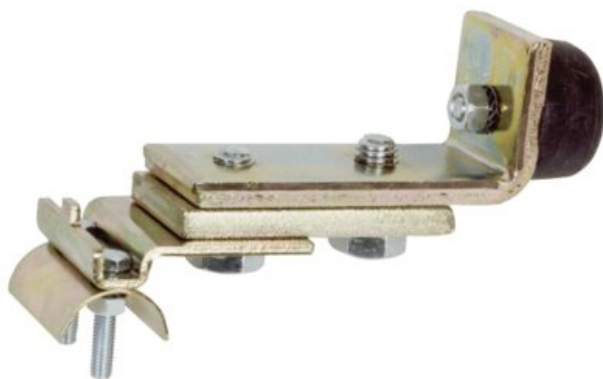

Endestop m/kabelklemme K02

Produkt information

Dette endestop anvendes ved kraner med elektrisk talje og fungerer som et kombineret endestop og kabelklemme. Endestoppet monteres for enden af strømtilførslen på skinnen og tværbjælken.

Varenummer	Længde mm	Profil nr.	Type	Forventet levering (dage)
600523K02	57	23.000	23.K02	2
600524K02	57	24.000	24.K02	2
600525K02	57	25.000	25.K02	2
600526K02	57	26.000	26.K02	2