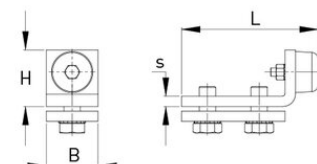

Endestop X01

Produkt information

Endestopet er monteret med en gummistødpude og anvendes for enden af de åbne profiler.

Anvendes sammen med en fastskruet krydsbolt.

... [Read more](#)

Endestop X01

Stregtegning

Tekniske data

Varenummer	Profil nr.	Type	L mm	B mm	H mm	s mm
600523X01	23.000	23.X01	70	20	24	4
600524X01	24.000	24.X01	75	30	30	5
600525X01	25.000	25.X01	120	40	47	8
600526X01	26./27000	26.X01	135	50	55	10