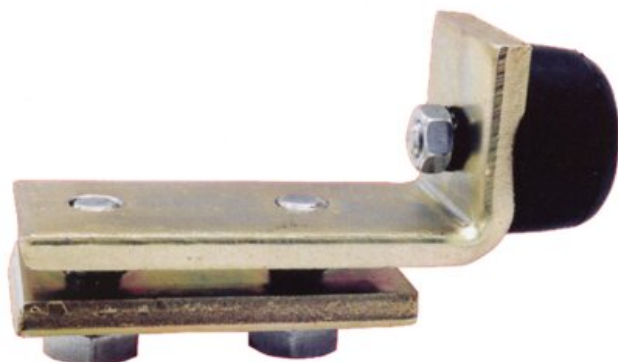

## Endestop X01

### Produkt information

Endestoppet er monteret med en gummistødpude og anvendes for enden af de åbne profiler.  
Anvendes sammen med en fastskruet krydsbolt.

Varenummer	Profil nr.	Type	L mm	B mm	H mm	s mm	Forventet levering (dage)
600523X01	23.000	23.X01	70	20	24	4	2
600524X01	24.000	24.X01	75	30	30	5	2
600525X01	25.000	25.X01	120	40	47	8	10
600526X01	26./27000	26.X01	135	50	55	10	2