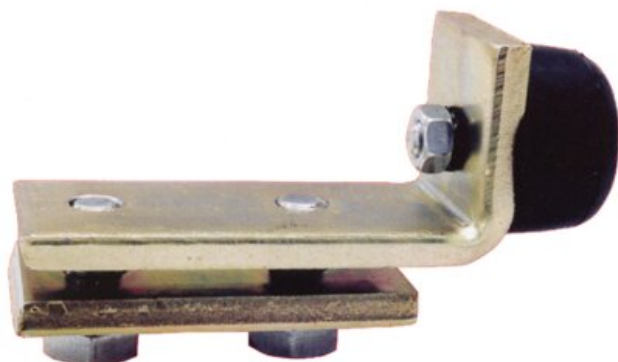

## Endestop X01

### Produkt information

Endestoppet er monteret med en gummistødpude og anvendes for enden af de åbne profiler.  
Anvendes sammen med en fastskruet krydsbolt.

Varenummer	Profil nr.	Type	L mm	B mm	H mm	s mm	Forventet levering (dage)
600523X01	23.000	23.X01	70	20	24	4	2
600524X01	24.000	24.X01	75	30	30	5	2
600525X01	25.000	25.X01	120	40	47	8	2
600526X01	26./27000	26.X01	135	50	55	10	2