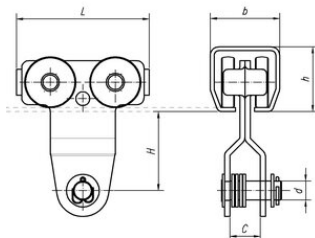

### Produkt information

Løbekat T48 med pin og buffer, til anvendelse i Niko kranbaner.

... [Read more](#)

---

## Løbekat med pin og buffer T48

### Stregtegning

### Tekniske data

Varenummer	WLL ton	Profil nr.	Type	L mm	H mm	B mm	h mm mm	D mm	C mm
502501250000330	0,125	24.000	24.T48	100	65	48,5	43,5	16	30
502500030000330	0,25	25.000	24.T48	130	77	65	60	20	37
502500050000330	0,5	26.000	26.T48	152	92	80	75	22	37
502500100000330	1	27.000	27.T48	215	123	90	110	26	45