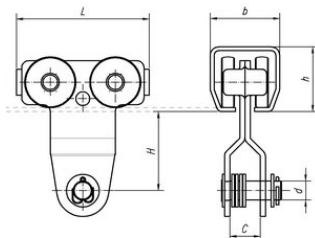

Løbekat med pin og buffer T48

Produkt information

Løbekat T48 med pin og buffer, til anvendelse i Niko kranbaner.

... [Read more](#)

Løbekat med pin og buffer T48

Stregtegning

Tekniske data

Varenummer	WLL ton	Profil nr.	Type	L mm mm	H mm mm	B mm mm	h mm mm	D mm mm	C mm mm
502501250000330	0,125	24.000	24.T48	100	65	48,5	43,5	16	30
502500030000330	0,25	25.000	24.T48	130	77	65	60	20	37
502500050000330	0,5	26.000	26.T48	152	92	80	75	22	37
502500100000330	1	27.000	27.T48	215	123	90	110	26	45