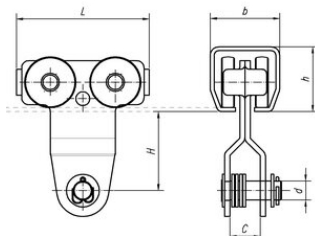

Løbekat med pin og buffer T48

Produkt information

Løbekat T48 med pin og buffer, til anvendelse i Niko kranbaner.

... [Read more](#)

Løbekat med pin og buffer T48

Stregtegning

Tekniske data

Varenummer	WLL ton	Profil nr.	Type	L mm	H mm	B mm	h mm	D mm	C mm
502501250000330	0,125	24.000	24.T48	100	65	48,5	43,5	16	30
502500030000330	0,25	25.000	24.T48	130	77	65	60	20	37
502500050000330	0,5	26.000	26.T48	152	92	80	75	22	37
502500100000330	1	27.000	27.T48	215	123	90	110	26	45