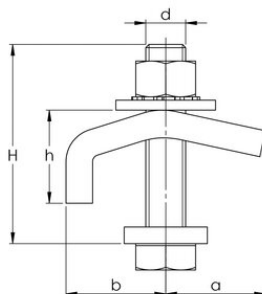

Klemstykke B37

Produkt information

Klemmepladen anvendes til fastgørelse af den indstillelige konsol på det understøttende stålstativ og leveres med bolt og firkantmøtrik.

... [Read more](#)

Klemstykke B37

Stregtegning

Tekniske data

| Varenummer | Profil nr. | Ophæng nr. | A mm | B mm | h mm mm | D mm | H mm |
|------------|-----------------|------------|------|------|---------|------|------|
| 600523B37 | 23.000 - 24.000 | 23.B37 | 30 | 32 | 24 | M12 | 60 |
| 600525B37 | 25.000 - 26.000 | 25.B37 | 40 | 40 | 30 | M16 | 70 |