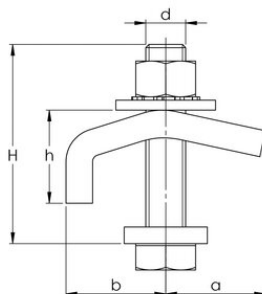

Klemstykke B37

Produkt information

Klemmepladen anvendes til fastgørelse af den indstillelige konsol på det understøttende stålstativ og leveres med bolt og firkantmøtrik.

... [Read more](#)

Klemstykke B37

Stregtegning

Tekniske data

Varenummer	Profil nr.	Ophæng nr.	A mm	B mm	h mm	D mm	H mm
600523B37	23.000 - 24.000	23.B37	30	32	24	M12	60
600525B37	25.000 - 26.000	25.B37	40	40	30	M16	70