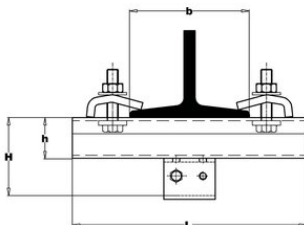

Justérbar bjælkeklemme B36

Produkt information

Vertikal med I-bjælken.

... [Read more](#)

Justérbar bjælkeklemme B36

Stregtegning

Tekniske data

Varenummer	Profil nr.	Ophæng nr.
600524B36	24.000	24.B36
600525B36	25.000	25.B36
600526B36	26.000	26.B36
600527B36	27.000	27.B36