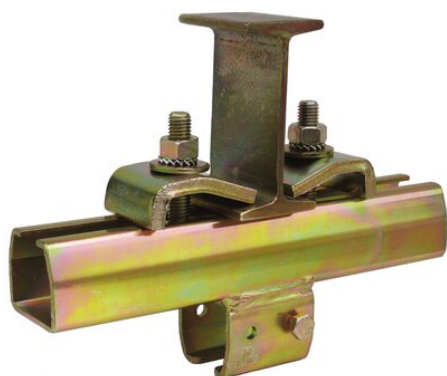

Justérbar bjælkeklemme B36

Produkt information

Vertikal med I-bjælken.

... [Read more](#)

Justérbar bjælkeklemme B36

Stregtegning

Tekniske data

Varenummer	Profil nr.	Ophæng nr.
600524B36	24.000	24.B36
600525B36	25.000	25.B36
600526B36	26.000	26.B36
600527B36	27.000	27.B36