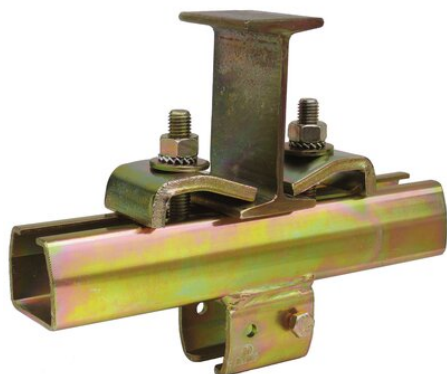

Justérbar bjælkeklemme B36

Produkt information

Vertikal med I-bjælken.

... [Read more](#)

Justérbar bjælkeklemme B36

Stregtegning

Tekniske data

Varenummer	Profil nr.	Ophæng nr.
600524B36	24.000	24.B36
600525B36	25.000	25.B36
600526B36	26.000	26.B36
600527B36	27.000	27.B36