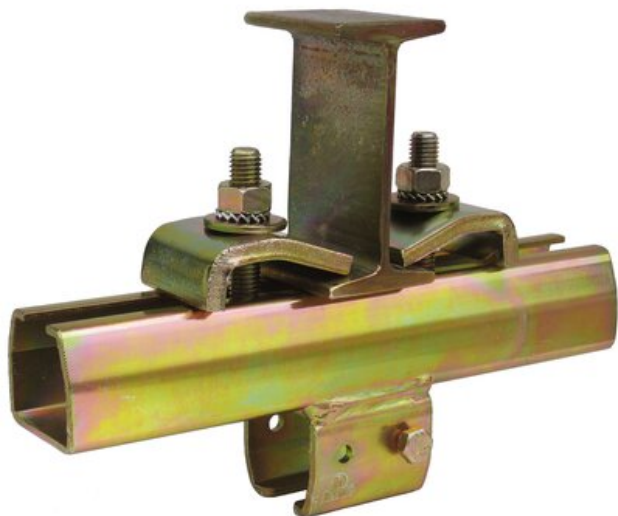

Justérbar bjælkeklemme B36

Produkt information

Vertikal med I-bjælken.

Varenummer	Profil nr.	Ophæng nr.	Forventet levering (dage)
600524B36	24.000	24.B36	10
600525B36	25.000	25.B36	10
600526B36	26.000	26.B36	10
600527B36	27.000	27.B36	10

Stregtegning