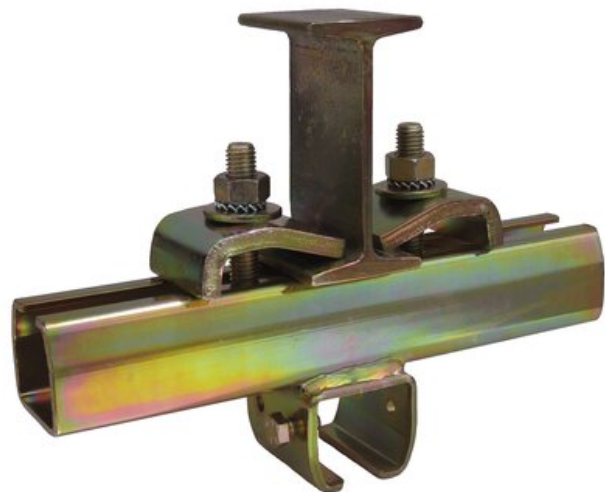

Justérbar bjælkeklemme B35

Produkt information

Parallel med I-bjælken.

Varenummer	Profil nr.	Beslag nr.	H mm	L mm	B mm	h mm	Forventet levering (dage)
600525B35	25.000	25.B35	129	300	175	60	10
600527B35	27.000	27.B35	199	330	205	75	10