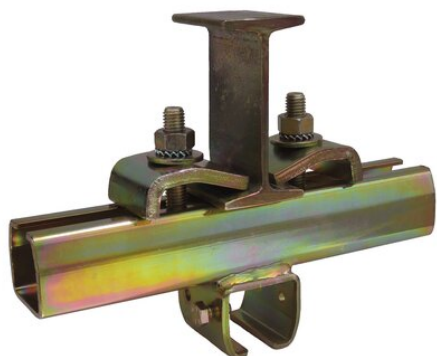

Justérbar bjælkeklemme B35

Produkt information

Parallel med I-bjælken.

... [Read more](#)

Justérbar bjælkeklemme B35

Stregtegning

Tekniske data

Varenummer	Profil nr.	Ophæng nr.
600525B35	25.000	25.B35
600527B35	27.000	27.B35