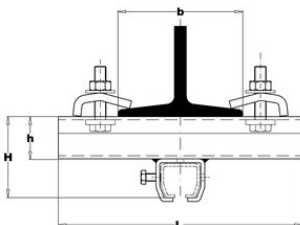

Justérbar bjælkeklemme B35

Produkt information

Parallel med I-bjælken.

... [Read more](#)

Justérbar bjælkeklemme B35

Stregtegning

Tekniske data

Varenummer	Profil nr.	Ophæng nr.
600525B35	25.000	25.B35
600527B35	27.000	27.B35