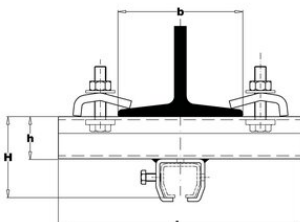

Justérbar bjælkeklemme B35

Produkt information

Parallel med I-bjælken.

... [Read more](#)

Justérbar bjælkeklemme B35

Stregtegning

Tekniske data

Varenummer	Profil nr.	Ophæng nr.
600525B35	25.000	25.B35
600527B35	27.000	27.B35