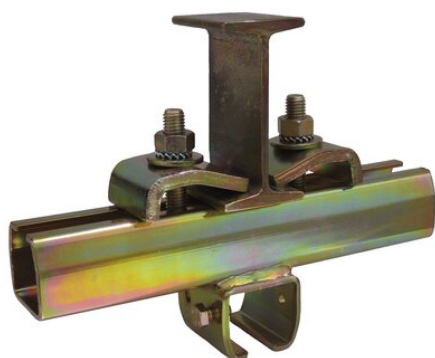

Justérbar bjælkeklemme B35

Produkt information

Parallel med I-bjælken.

... [Read more](#)

Justérbar bjælkeklemme B35

Stregtegning

Tekniske data

Varenummer	Profil nr.	Ophæng nr.
600525B35	25.000	25.B35
600527B35	27.000	27.B35