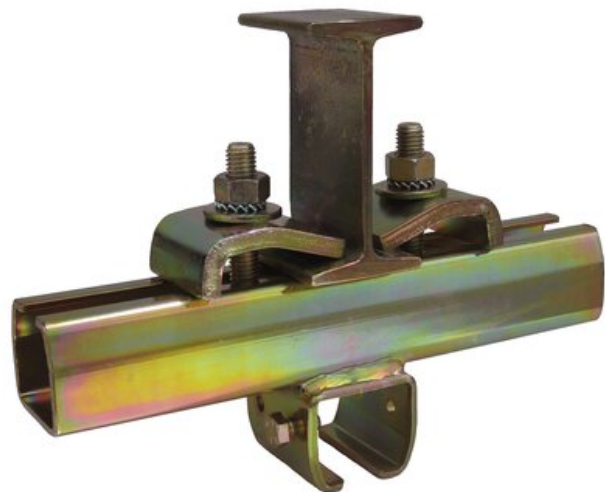

Justérbar bjælkeklemme B35

Produkt information

Parallel med I-bjælken.

Varenummer	Profil nr.	Ophæng nr.	Forventet levering (dage)
600525B35	25.000	25.B35	10
600527B35	27.000	27.B35	10

Stregtegning