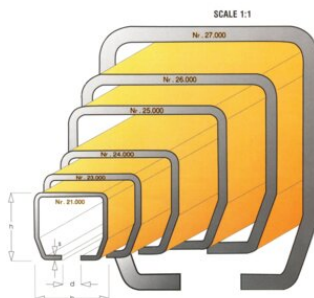

### Produkt information

Vores brede program på 6 løbeskinnestørrelser kan klare belastninger på op til 2.000 kg.

NIKO's indkapslede løbeskinnes koniske design giver korrekt justering af løbekættene og reducerer muligheden for der ophobes støv. Dette sikrer en smidig gang af løbekættene og lang levetid for kranen. NIKO letløbende kransystemer kræver kun 1-4% kraft af vægten der løftes for at kunne køre. Til brug i aggressive miljøer kan vi også tilbyde NIKO kraner i rustfri stål kvalitet 304.

## Tekniske data

Varenummer	Profil nr.	b mm	dmm mm	h mm mm	smm mm
600521000	21.000	30	8	28,0	1,75
600523000	23.000	40	11	35,0	2,75
600524000	24.000	48,5	15	43,5	3,2
600525000	25.000	65	18	60,0	3,6
600526000	26.000	80	22	75,0	4,5
600527000	27.000	90	25	110,0	6,5