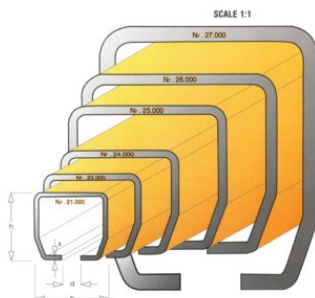

Løbeskinne

Produkt information

Vores brede program på 6 løbeskinnestørrelser kan klare belastninger på op til 2.000 kg.

NIKO's indkapslede løbeskinnes koniske design giver korrekt justering af løbekættene og reducerer muligheden for der ophobes støv. Dette sikrer en smidig gang af løbekættene og lang levetid for kranen. NIKO letløbende kransystemer kræver kun 1-4% kraft af vægten der løftes for at kunne køre. Til brug i aggressive miljøer kan vi også tilbyde NIKO kraner i rustfri stål kvalitet 304.

... [Read more](#)

Løbeskinne

Stregtegning

Tekniske data

Varenummer	Profil nr.	b mm	d mm	h mm	s mm
600521000	21.000	30	8	28,0	1,75
600523000	23.000	40	11	35,0	2,75
600524000	24.000	48,5	15	43,5	3,2
600525000	25.000	65	18	60,0	3,6
600526000	26.000	80	22	75,0	4,5
600527000	27.000	90	25	110,0	6,5