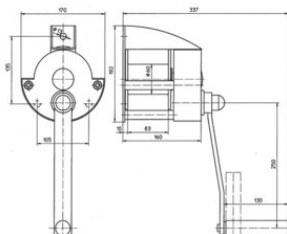

### Tekniske data

Varenummer	Type	WLL ton	Wire kapacitet m	Løft/krank-drejning mm	Udveksling	Krank kraft N	Wire Ø mm	WLL yderste lag tons	Vægt
501300030000080	WV 300	0,3	29	64	3,1	160	4	0,185	5
501300030000084	WE 300	0,3	29	64	3,1	160	4	0,185	5
501300050000080	WV 500	0,5	20	46	4,5	200	5	0,32	5
501300050000084	WE 500	0,5	20	46	4,5	200	5	0,32	5