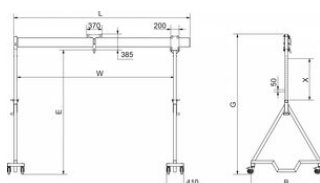

... [Read more](#)

Egenskaber: Portalkranen består af 4 individuelle elementer som kan samles og skilles ad på få minutter. Højden er justerbar så kranen kan også anvendes i rum med lav loftshøjde.

Bemærk: Kan leveres med kapacitet op til 3 tons, samt i kundespecifikke løsninger.

Portalkranen leveres med løbekat, talje købes separat!

Aluminiumsportalkran, flytbar under last

Stregtegning

Tekniske data

Varenummer	WLL ton	Model	Beam length m	B mm	E mm	G mm	L mm	W mm	X mm	Vægt kg
60051210007	0,5	Mini	7	1.120	1500-2000	1885-2385	7.217	6.992	500	165
60051210008	0,5	Mini	8	1.120	1500-2000	1885-2385	8.217	7.992	500	174
60051220007	0,5	Standard	7	1.695	2000-3000	2385-3385	7.217	6.992	1.000	187
60051220008	0,5	Standard	8	1.695	2000-3000	2385-3385	8.217	7.992	1.000	196
60051230007	0,5	Maxi	7	1.985	2250-3500	2635-3885	7.217	6.992	1.250	197
60051230008	0,5	Maxi	8	1.985	2250-3500	2635-3885	8.217	7.992	1.250	206
60051210006	0,75	Mini	6	1.120	1500-2000	1885-2385	6.217	5.992	500	155
60051220006	0,75	Standard	6	1.695	2000-3000	2385-3385	6.217	5.992	1.000	177
60051230006	0,75	Maxi	6	1.985	2250-3500	2635-3885	6.217	5.992	1.250	187
60051210002	1	Mini	2	1.120	1500-2000	1885-2385	2.217	1.992	500	117
60051210003	1	Mini	3	1.120	1500-2000	1885-2385	3.217	2.992	500	127
60051210004	1	Mini	4	1.120	1500-2000	1885-2385	4.217	3.992	500	136
60051220002	1	Standard	2	1.695	2000-3000	2385-3385	2.217	1.992	1.000	139
60051210005	1	Mini	5	1.120	1500-2000	1885-2385	5.217	4.992	500	146
60051220003	1	Standard	3	1.695	2000-3000	2385-3385	3.217	2.992	1.000	149
60051230002	1	Maxi	2	1.985	2250-3500	2635-3885	2.217	1.992	1.250	149
60051220004	1	Standard	4	1.695	2000-3000	2385-3385	4.217	3.992	1.000	158
60051230003	1	Maxi	3	1.985	2250-3500	2635-3885	3.217	2.992	1.250	159
60051220005	1	Standard	5	1.695	2000-3000	2385-3385	5.217	4.992	1.000	168
60051230004	1	Maxi	4	1.985	2250-3500	3635-3885	4.217	3.992	1.250	168
60051230005	1	Maxi	5	1.985	2250-3500	2635-3885	5.217	4.992	1.250	178