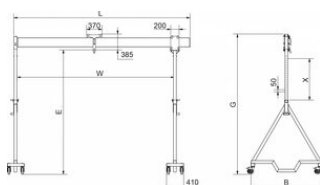

... [Read more](#)

**Egenskaber:** Portalkranen består af 4 individuelle elementer som kan samles og skilles ad på få minutter. Højden er justerbar så kranen kan også anvendes i rum med lav loftshøjde.

### Tekniske data

Varenummer	WLL ton	Model	Beam length m	B mm mm	E mm mm	G mm mm	L mm mm	Wmm mm	X mm mm	Vægt kg
60051210007	0,5	Mini	7	1.120	1500-2000	1885-2385	7.217	6.992	500	165
60051210008	0,5	Mini	8	1.120	1500-2000	1885-2385	8.217	7.992	500	174
60051220007	0,5	Standard	7	1.695	2000-3000	2385-3385	7.217	6.992	1.000	187
60051220008	0,5	Standard	8	1.695	2000-3000	2385-3385	8.217	7.992	1.000	196
60051230007	0,5	Maxi	7	1.985	2250-3500	2635-3885	7.217	6.992	1.250	197
60051230008	0,5	Maxi	8	1.985	2250-3500	2635-3885	8.217	7.992	1.250	206
60051210006	0,75	Mini	6	1.120	1500-2000	1885-2385	6.217	5.992	500	155
60051220006	0,75	Standard	6	1.695	2000-3000	2385-3385	6.217	5.992	1.000	177
60051230006	0,75	Maxi	6	1.985	2250-3500	2635-3885	6.217	5.992	1.250	187
60051210002	1	Mini	2	1.120	1500-2000	1885-2385	2.217	1.992	500	117
60051210003	1	Mini	3	1.120	1500-2000	1885-2385	3.217	2.992	500	127
60051210004	1	Mini	4	1.120	1500-2000	1885-2385	4.217	3.992	500	136
60051220002	1	Standard	2	1.695	2000-3000	2385-3385	2.217	1.992	1.000	139
60051210005	1	Mini	5	1.120	1500-2000	1885-2385	5.217	4.992	500	146
60051220003	1	Standard	3	1.695	2000-3000	2385-3385	3.217	2.992	1.000	149
60051230002	1	Maxi	2	1.985	2250-3500	2635-3885	2.217	1.992	1.250	149
60051220004	1	Standard	4	1.695	2000-3000	2385-3385	4.217	3.992	1.000	158
60051230003	1	Maxi	3	1.985	2250-3500	2635-3885	3.217	2.992	1.250	159
60051220005	1	Standard	5	1.695	2000-3000	2385-3385	5.217	4.992	1.000	168
60051230004	1	Maxi	4	1.985	2250-3500	3635-3885	4.217	3.992	1.250	168
60051230005	1	Maxi	5	1.985	2250-3500	2635-3885	5.217	4.992	1.250	178