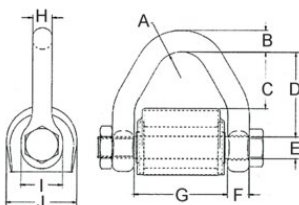

Web connector Crosby S-280

Produkt information

Crosby S-280 web connector er designet til at samle syntetiske båndstropper og rundsling med øjekroge, masterlinks eller ringe og standard sjækler.

... [Read more](#)

Materiale: Legeret stål.

Mærkning: CE

Overflade: Rød malet.

Web connector Crosby S-280

Stregtegning

Tekniske data

Varenummer	WLL ton	Båndbredde mm	Øje bredde mm	Webbing width in	A mm	B mm	C mm	D mm	E mm	F mm	G mm	H mm	I mm	J mm	Vægt kg
40981021681	2,95	50	50	2	19,1	15,7	41,4	62	16	15,7	68,5	14,2	30,2	51,5	0,68
40981021690	4,08	35	75	3	19,1	17,5	27,9	51	19,1	17,5	55,5	15,2	35,1	59,5	0,86
40981021700	5,67	50	100	4	19,1	20,6	42,2	65	22,4	19,1	68,5	17,5	41,1	62,5	1,32
40981021709	7,7	75	150	6	25,4	23,9	62,5	89	25,4	22,4	93,5	22,4	47,8	72	2,31