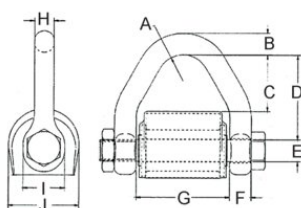

Web connector Crosby S-280

Produkt information

Crosby S-280 web connector er designet til at samle syntetiske båndstropper og rundsling med øjekroge, masterlinks eller ringe og standard sjækler.

... [Read more](#)

Materiale: Legeret stål.

Mærkning: CE

Overflade: Rød malet.

Web connector Crosby S-280

Stregtegning

Tekniske data

Varenummer	WLL ton	Båndbredde mm	Øje bredde mm	Webbing width in	A mm	B mm	C mm	D mm	E mm	F mm	G mm	H mm	I mm	J mm	Vægt kg
40981021681	2,95	50	50	2	19,1	15,7	41,4	62	16	15,7	68,5	14,2	30,2	51,5	0,68
40981021690	4,08	35	75	3	19,1	17,5	27,9	51	19,1	17,5	55,5	15,2	35,1	59,5	0,86
40981021700	5,67	50	100	4	19,1	20,6	42,2	65	22,4	19,1	68,5	17,5	41,1	62,5	1,32
40981021709	7,7	75	150	6	25,4	23,9	62,5	89	25,4	22,4	93,5	22,4	47,8	72	2,31