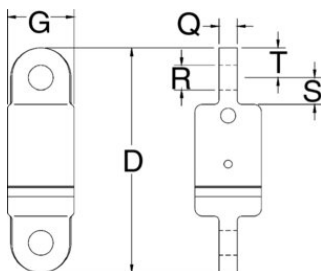

### Produkt information

Svirvel med øje/øje med konisk tryk-rulleleje.

- Velegnet til hyppig rotation under belastning.
- Individuelt prøvebelastet til 2 x WLL.
- Med nippel for tryksmøring
- Andre typer og kapaciteter op til 1250 t tilgængelige på forespørgsel! ... [Read more](#)

**Mærkning:** CE

**Overflade:** Malet.

**Bemærk:** Crosby svirvler bør kun bruges med den anbefalede wire. Check altid om din stålwire er egnet til brug med et drejeled.

**Advarsel:** Må ikke anvendes sammen med nedbrydningskugler.

### Tekniske data

Varenummer	WLL ton	Wire Ø mm	Svirvel nr.	D mm	G mm	Q mm	R mm	S mm	T mm	Vægt kg
422500300100	3	13	3-S-5	239	70	19,1	26,2	28,4	31,8	3,86
422500500100	5	16	5-S-5	249	76	25,4	32,5	31,8	31,8	5,13
422501500100	15	26	15-S-5	416	127	49,3	51,5	70	54	22,2
422502500100	25	-	25-S-5	565	152	57	58,5	98,5	60,5	59