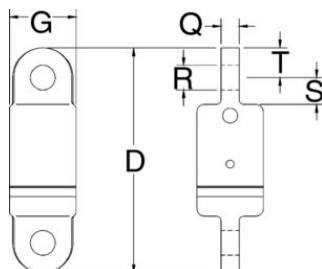

**Mærkning:** CE

**Overflade:** Malet.

**Bemærk:** Crosby svirvler bør kun bruges med den anbefalede wire. Check altid om din stålwire er egnet til brug med et drejeled.

**Advarsel:** Må ikke anvendes sammen med nedbrydningskugler.

### Tekniske data

Varenummer	WLL ton	Wire Ø mm	Svirvel nr.	D mm	G mm	Q mm	R mm	S mm	T mm	Vægt kg
422500300100	3	13	3-S-5	239	70	19,1	26,2	28,4	31,8	3,86
422500500100	5	16	5-S-5	249	76	25,4	32,5	31,8	31,8	5,13
422501500100	15	26	15-S-5	416	127	49,3	51,5	70	54	22,2
422502500100	25	-	25-S-5	565	152	57	58,5	98,5	60,5	59