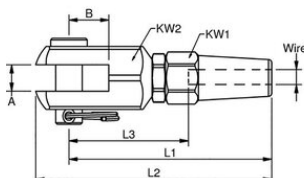

Rustfri skrueterminal med gaffel

Produkt information

Rustfri skrueterminal.

... [Read more](#)

Materiale: Rustfrit stål AISI 316.
Overflade: Højglanspoleret.

Rustfri skrueterminal med gaffel

Stregtegning

Tekniske data

Varenummer	Wire diameter mm	Pin diameter mm	Brudstyrke ton	Wire dia. inch	A mm	B mm	L1 mm	L2 mm	L3 mm	L4 mm	KW1 mm	KW2 mm	Vægt kg/100 stk.
1207840603	3	6	0,75	1/8"	6	11	55	63	29	8	12	14	5,5
1207841047	4	8	1,5	5/32"	8	12	62	73	35	8	14	19	7,3
1207841005	5	10	2,18	-	10	15	72	83	42	10	16	22	15
1207841206	6	12	3,7	1/4"	12	18	82	95	48	12	19	27	23
1207841207	7	12	4,7	9/32"	12	18	102	115	55	13	21	29	29
1207841408	8	14	5,6	5/16"	14	21	103	118	58	14	24	30	38
1207841610	10	16	8,3	-	16	24	117	135	70	16	27	36	63
1207841912	12	19	12	-	18	26	142	162	75	16	32	42	97
1207842214	14	22	14	-	21	30	162	191	88	19	36	46	135
1207842516	16	25	23	-	23	35	184	217	102	22	41	55	215