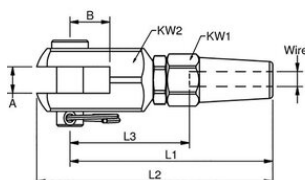

Rustfri skrueterminal med gaffel

Produkt information

Rustfri skrueterminal.

... [Read more](#)

Materiale: Rustfrit stål AISI 316.
Overflade: Højglanspoleret.

Rustfri skrueterminal med gaffel

Stregtegning

Tekniske data

Varenummer	Wire diameter mm	Pin diameter mm	Brudstyrke ton	Wire dia. inch	A mm	B mm	L1 mm	L2 mm	L3 mm	L4 mm	KW1 mm	KW2 mm	Vægt kg/100 stk.
1207840603	3	6	0,75	1/8"	6	11	55	63	29	8	12	14	5,5
1207841047	4	8	1,5	5/32"	8	12	62	73	35	8	14	19	7,3
1207841005	5	10	2,18	-	10	15	72	83	42	10	16	22	15
1207841206	6	12	3,7	1/4"	12	18	82	95	48	12	19	27	23
1207841207	7	12	4,7	9/32"	12	18	102	115	55	13	21	29	29
1207841408	8	14	5,6	5/16"	14	21	103	118	58	14	24	30	38
1207841610	10	16	8,3	-	16	24	117	135	70	16	27	36	63
1207841912	12	19	12	-	18	26	142	162	75	16	32	42	97
1207842214	14	22	14	-	21	30	162	191	88	19	36	46	135
1207842516	16	25	23	-	23	35	184	217	102	22	41	55	215