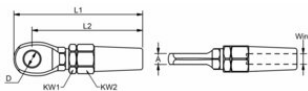

Rustfri skrueterminal med øje

Stregtegning

Tekniske data

Varenummer	Wire diameter mm	Brudstyrke ton	Wire dia. inch	A mm	D mm	L1 mm	L2 mm	KW1 mm	KW2 mm	Vægt kg/100 stk.
1207821903	3	0,75	1/18"	5,5	6,5	58,6	50,1	13	12	4
1207821904	4	1,5	5/32"	7	8,5	71,4	60,4	13	14	7,3
1207821905	5	2,18	-	8	10,5	81,5	69,5	17	16	9,8
1207821906	6	3,7	1/4"	9	13	96	82	19	19	15
1207821907	7	4,7	9/32"	9	13,2	105	89,5	22	22	21,2
1207821908	8	5,6	5/16"	10	14,5	117	100,5	24	24	28,1
1207821910	10	8,3	-	13	16,2	137	117	27	27	46
1207821912	12	12	-	15	19,5	161	139,5	32	32	72
1207821914	14	14	-	18	23	187,6	161,6	36	36	110