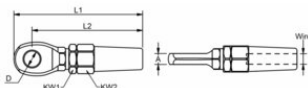

Rustfri skrueterminal med øje

Produkt information

Rustfrit øje terminal.

... [Read more](#)

Materiale: Rustfrit stål AISI 316.
Overflade: Højglanspoleret.

Rustfri skrueterminal med øje

Stregtegning

Tekniske data

Varenummer	Wire diameter mm	Brudstyrke ton	Wire dia. inch	A mm	D mm	L1 mm	L2 mm	KW1 mm	KW2 mm	Vægt kg/100 stk.
1207821903	3	0,75	1/18"	5,5	6,5	58,6	50,1	13	12	4
1207821904	4	1,5	5/32"	7	8,5	71,4	60,4	13	14	7,3
1207821905	5	2,18	-	8	10,5	81,5	69,5	17	16	9,8
1207821906	6	3,7	1/4"	9	13	96	82	19	19	15
1207821907	7	4,7	9/32"	9	13,2	105	89,5	22	22	21,2
1207821908	8	5,6	5/16"	10	14,5	117	100,5	24	24	28,1
1207821910	10	8,3	-	13	16,2	137	117	27	27	46
1207821912	12	12	-	15	19,5	161	139,5	32	32	72
1207821914	14	14	-	18	23	187,6	161,6	36	36	110