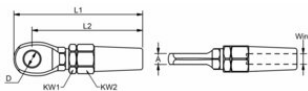

### Produkt information

Rustfrit øje terminal.

... [Read more](#)

---

**Materiale:** Rustfrit stål AISI 316.  
**Overflade:** Højglanspoleret.

## Rustfri skrueterminal med øje

### Tekniske data

Varenummer	Wire diameter mm	Brudstyrke ton	Wire dia. inch	A mm	D mm	L1 mm	L2 mm	KW1 mm	KW2 mm	Vægt kg/100 stk.
1207821903	3	0,75	1/18"	5,5	6,5	58,6	50,1	13	12	4
1207821904	4	1,5	5/32"	7	8,5	71,4	60,4	13	14	7,3
1207821905	5	2,18	-	8	10,5	81,5	69,5	17	16	9,8
1207821906	6	3,7	1/4"	9	13	96	82	19	19	15
1207821907	7	4,7	9/32"	9	13,2	105	89,5	22	22	21,2
1207821908	8	5,6	5/16"	10	14,5	117	100,5	24	24	28,1
1207821910	10	8,3	-	13	16,2	137	117	27	27	46
1207821912	12	12	-	15	19,5	161	139,5	32	32	72
1207821914	14	14	-	18	23	187,6	161,6	36	36	110