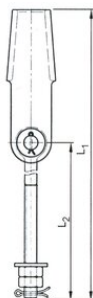

Elevator kilewirelås m/tilbehør type UM

Stregtegning

Tekniske data

Varenummer	Wire diameter mm	Størrelse	Finish	Model	Gevind	L1 mm	L2 mm	Vægt kg
121500800082	6-8	8	Galvaniseret	UM	M12	450	320	0,78
121501100082	9-11	11	Galvaniseret	UM	M16	484	320	1,65
121501400082	12-14	14	Galvaniseret	UM	M20	598	400	3,23
121501700082	15-17	17	Galvaniseret	UM	M24	674	450	5,3