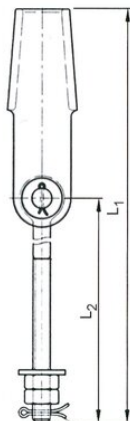

## Elevator kilewirelås m/tilbehør type UM

### Produkt information

Elevator kilewirelås. Til elevatorer.  
Type UM er med øjebolt.

... [Read more](#)

**Mærkning:** I henhold til standard

**Overflade:** Galvaniseret.

**Standard:** EN 13411-7

### Tekniske data

Varenummer	Wire diameter mm	Størrelse	Finish	Model	Gevind	L1 mm	L2 mm	Vægt kg
121500800082	6-8	8	Galvaniseret	UM	M12	450	320	0,78
121501100082	9-11	11	Galvaniseret	UM	M16	484	320	1,65
121501400082	12-14	14	Galvaniseret	UM	M20	598	400	3,23
121501700082	15-17	17	Galvaniseret	UM	M24	674	450	5,3