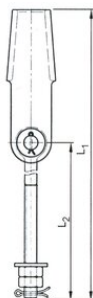

### Produkt information

Elevator kilewirelås. Til elevatorer.  
Type UM er med øjebolt.

... [Read more](#)

**Mærkning:** I henhold til standard

**Overflade:** Galvaniseret.

**Standard:** EN 13411-7

## Elevator kilewirelås m/tilbehør type UM

### Tekniske data

Varenummer	Wire diameter mm	Størrelse	Finish	Model	Gevind	L1 mm	L2 mm	Vægt kg
121500800082	6-8	8	Galvaniseret	UM	M12	450	320	0,78
121501100082	9-11	11	Galvaniseret	UM	M16	484	320	1,65
121501400082	12-14	14	Galvaniseret	UM	M20	598	400	3,23
121501700082	15-17	17	Galvaniseret	UM	M24	674	450	5,3