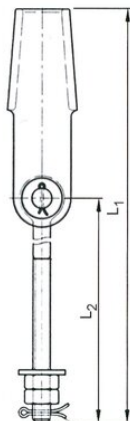

Elevator kilewirelås m/tilbehør type UM

Produkt information

Elevator kilewirelås. Til elevatorer.
Type UM er med øjebolt.

... [Read more](#)

Mærkning: I henhold til standard
Overflade: Galvaniseret.
Standard: EN 13411-7

Elevator kilewirelås m/tilbehør type UM

Stregtegning

Tekniske data

Varenummer	Wire diameter mm	Størrelse	Finish	Model	Gevind	L1 mm	L2 mm	Vægt kg
121500800082	6-8	8	Galvaniseret	UM	M12	450	320	0,78
121501100082	9-11	11	Galvaniseret	UM	M16	484	320	1,65
121501400082	12-14	14	Galvaniseret	UM	M20	598	400	3,23
121501700082	15-17	17	Galvaniseret	UM	M24	674	450	5,3