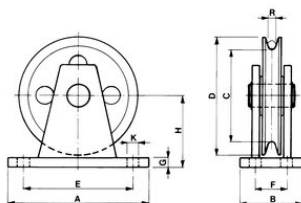

Skiveblok 73

Stregtegning

Tekniske data

Varenummer	Wire diameter mm	WLL ton	Model	A mm	B mm	Ø C mm	Ø D mm	E mm	F mm	G mm	H mm	Ø K mm	Ø R mm	Vægt kg
140100700300	7	0,5	7312A	120	60	78	100	90	30	8	60	10	7	1,5
140100800300	8	1	7314A	140	60	98	125	110	35	10	77	12	8	2,4
140101000300	10	2	7316A	180	80	118	150	140	40	12	92	14	10	4,5
140101200300	12	3	7317A	230	100	160	200	180	50	15	120	18	12	8,2
140101500300	15	5	7319A	320	120	225	275	260	60	20	165	23	15	18