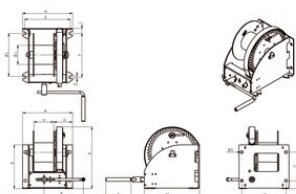

### Tekniske data

Varenummer	Type	WLL ton	WLL yderste lag kg	Wire kapacitet m	Wire Ø mm	WLL inderste wirelag kg	Løftehastighed m/min.	Håndkraft maks. kg	A mm	B mm	C mm	D mm	G mm	H mm	J mm	K mm	L mm	M mm	N mm	O mm	P mm	R mm	S mm	Vægt kg
501300200000010	WW2000	2	1.075	60,5	12	2.000	0,3	15	410	310	196	360	137	177	133	25	312	372	57	705	380	434	220	60
501300250000010	WW2500	2,5	1.344	63,1	12	2.500	0,3	15	410	310	196	360	137	177	133	25	312	372	57	705	380	434	220	60
501300300000010	WW3000	3	1.667	68,7	14	3.000	0,3	14	436	380	251	386	137	203	168	25	375	480	65	813	380	536	220	78
501300400000010	WW4000	4	2.223	53	14	4.000	0,1	13	436	380	251	386	137	203	168	25	375	480	65	813	380	536	220	80
501300500000010	WW5000	5	3.276	57,8	16	5.000	0,2	15	436	467	316	386	137	200	219	25	437	515	75	847	380	618	220	117
501300750000010	WW7500	7,5	3.752	72,6	22	7.500	0,1	15	510	500	350	455	189	202	245	25	630	635	75	968	380	748	220	190