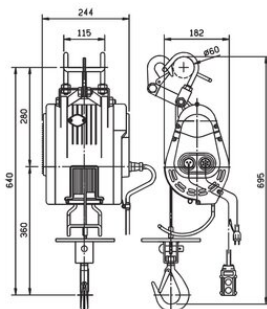

### Stregtegning

### Tekniske data

Varenummer	Type	Diameter mm	WLL ton	Løftehøjde m	Løftehastighed første lag m/min.	Løftehastighed øverste lag m/min.	Vægt kg
5406CWS300	CWS-300	4,8	0,3	24	13	9	22,5

Type

CWS-300

Motor dimensionering