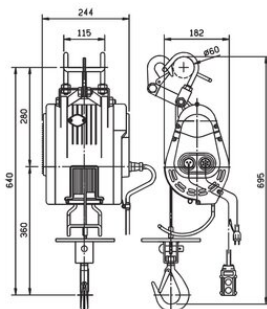

Stilladshejs CWS-300

Stregtegning

Tekniske data

Varenummer	Type	Diameter mm	WLL ton	Løftehøjde m	Løftehastighed første lag m/min.	Løftehastighed øverste lag m/min.	Vægt kg
5406CWS300	CWS-300	4,8	0,3	24	13	9	22,5

Type

CWS-300

Motor dimensionering

IP44