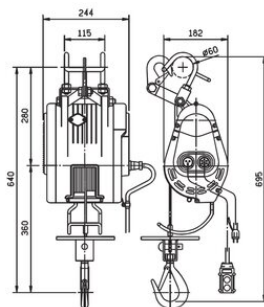

Stilladshejs CWS-160, CWS-230

Produkt information

Stilladshejs med fjernbetjening for last op til 230 kg.

- Letvægt og kompakt design: Giver mulighed for nem installation.
- Øvre endestop: Hejs stopper automatisk når wiren rører afgrænsningsarmen.
- Nedre endestop: Sensor arm stopper automatisk motoren, hvis wiren kinker.
- Mekanisk skralde bremse: Enkelt palbremse giver øjeblikkelig og sikker bremsning.
- Kan arbejde med standard strømforsyning.
- Wire leveres med krog med låsepal.
- Nødstopknap fås på forespørgsel.

Strømforsyning: 220V-240V x 1ph AC.

Bremse metoder: For motor: Elektromagnetisk, for gear: Dobbelt mekanisk skralde.

Fjernbetjening: Sikkerhedsledning 10 m.

Valgfrit tilbehør: Kran CRH-0710.

... [Read more](#)

Stilladshejs CWS-160, CWS-230

Stregtegning

Tekniske data

Varenummer	Type	Diameter mm	WLL ton	Løftehøjde m	Løftehastighed første lag m/min.	Løftehastighed øverste lag m/min.	Vægt kg
5406CWS160	CWS-160	4,8	0,16	30	22	15	22,5
5406CWS230	CWS-230	5	0,23	24	14	9	23

Type

CWS-160

CWS-230

Motor dimensionering

IP44

IP44