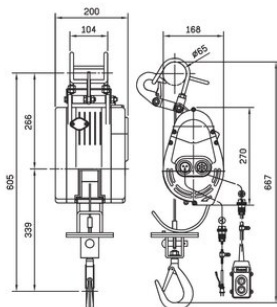

Stilladshejs CWS-80

Stregtegning

Tekniske data

Varenummer	Type	Diameter mm	WLL ton	Løftehøjde m	Løftehastighed første lag m/min.	Løftehastighed øverste lag m/min.	Vægt kg
5406CWS80	CWS-80	4	0,08	23	30	18	16

Type

CWS-80

Motor dimensionering

IP44