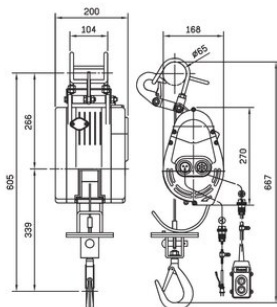

Stilladshejs CWS-80

Produkt information

Stilladshejs med fjernbetjening for last op til 80 kg.

- Letvægt og kompakt design: Giver mulighed for nem installation.
- Øvre endestop: Hejs stopper automatisk når wiren rører afgrænsningsarmen.
- Nedre endestop: Sensor arm stopper automatisk motoren, hvis wiren kinker.
- Mekanisk skralde bremse: Enkelt palbremse giver øjeblikkelig og sikker bremsning.
- Kan arbejde med standard strømforsyning.
- Wire leveres med krog med låsepal.
- Nødstopknap fås på forespørgsel.

Strømforsyning: 220V-240V x 1ph AC.

Bremse metoder: For motor: Elektromagnetisk, for gear: Enkelt mekanisk skralde.

Fjernbetjening: Sikkerhedsledning 10 m.

Valgfrit tilbehør: Kran CRH-0710.

... [Read more](#)

Stilladshejs CWS-80

Stregtegning

Tekniske data

Varenummer	Type	Diameter mm	WLL ton	Løftehøjde m	Løftehastighed første lag m/min.	Løftehastighed øverste lag m/min.	Vægt kg
5406CWS80	CWS-80	4	0,08	23	30	18	16

Type

CWS-80

Motor dimensionering

IP44