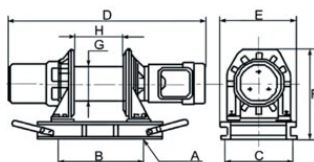

Tilvalg:

Radiostyring

... [Read more](#)

Mærkning: CE

Bemærk: Inklusiv wire (træklængde).

Advarsel: Ikke godkendt til løft

Elspil 1SA 500/750/1000

Stregtegning

Tekniske data

Varenummer	Wire Ø mm	Træklængde m	Motor kW	Wire hastighed m/min	Kapacitet tons	A mm	B mm	C mm	D mm	E mm	F mm	H mm	Gø mm	Vægt kg
54061SA500	9	58	3	12-18	0,5	4xØ15	400	330	922	372	430	240	140	138
54061SA1000	12	58	5,5	12-18	1	4xØ15	400	330	950	372	430	240	140	158