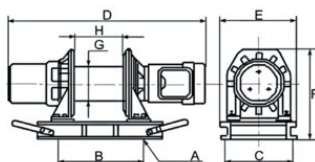

Tilvalg:

Radiostyring

... [Read more](#)

Mærkning: CE

Bemærk: Inklusiv wire (træklængde).

Advarsel: Ikke godkendt til løft

Elspil 1SA 500/750/1000

Stregtegning

Tekniske data

Varenummer	Wire Ø mm	Træklængde m	Motor kW	Wire hastighed m/min	Kapacitet tons	A mm	B mm	C mm	D mm	E mm	F mm	H mm	Gø mm mm	Vægt kg
54061SA500	9	58	3	12-18	0,5	4xØ15	400	330	922	372	430	240	140	138
54061SA1000	12	58	5,5	12-18	1	4xØ15	400	330	950	372	430	240	140	158