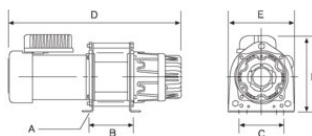

[... Read more](#)

---

**Bemærk:** Inklusiv wire (træklængde).

**Advarsel:** Ikke godkendt til løft.

### Tekniske data

Varenummer	Wire Ø mm	Træklængde m	Motor kW	Wire hastighed m/min	Kapacitet tons	A mm	B mm	C mm	D mm	E mm	F mm	H mm	Gø mm mm	Vægt kg
54061SA200	6	29	0,8	10-15	0,2	4xØ10,5	142	142	510	210	246	104	94	36
54061SA300	7	29	1,5	10-15	0,3	4xØ10,5	172	142	540	210	246	134	90	49