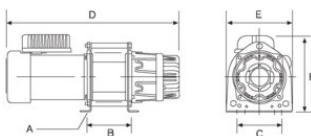

Elspil 1SA 200/300

Produkt information

Dette elspil leveres med 29 m wire, det er forsynet med svirvelkrog

- Kuglelejer på alle roterende flader
- Planetgear for maksimal effekt
- Håndtag med nødstop som standard (IP65)
- Kun til træk
- Test og CE-certifikat medfølger
- 1 fase / 230 V/ 50 Hz

... [Read more](#)

Bemærk: Inklusiv wire (træklængde).

Advarsel: Ikke godkendt til løft.

Elspil 1SA 200/300

Stregtegning

Tekniske data

Varenummer	Wire Ø mm	Træklængde m	Motor kW	Wire hastighed m/min	Kapacitet tons	A mm	B mm	C mm	D mm	E mm	F mm	H mm	Gø mm	Vægt kg
54061SA200	6	29	0,8	10-15	0,2	4xØ10,5	142	142	510	210	246	104	94	36
54061SA300	7	29	1,5	10-15	0,3	4xØ10,5	172	142	540	210	246	134	90	49