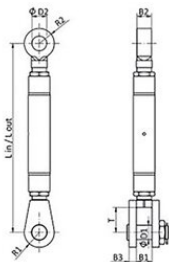

### Produkt information

Kan på forespørgsel leveres med 2 låsemøtrikker eller plader.  
Specialdesignede skruer kan konstrueres i alle størrelser og kapaciteter.  
Vantskruer leveres med trapez gevind.  
Fås også i model gaffel/gaffel eller øje/øje.

### Tekniske data

Varenummer	WLL ton	Thread trap.	b1 mm mm	B2 mm mm	B3 mm mm	D1 mm mm	D2 mm mm	L ind mm	L ud mm	R1 mm mm	R2 mm mm	T mm mm	Vægt kg
422102500080	25	70x8	76	70	30	70	72	1.030	1.360	70	70	145	85
422125000080	250	200x8	210	190	120	250	253	2.190	2.860	260	260	280	1,12