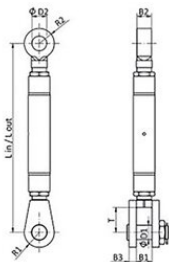

### Produkt information

Kan på forespørgsel leveres med 2 låsemøtrikker eller plader.  
Specialdesignede skruer kan konstrueres i alle størrelser og kapaciteter.  
Vantskruer leveres med trapez gevind.  
Fås også i model gaffel/gaffel eller øje/øje.

### Tekniske data

Varenummer	WLL ton	Thread trap.	b1 mm	B2 mm	B3 mm	D1 mm	D2 mm	L ind mm	L ud mm	R1 mm	R2 mm	T mm	Vægt kg
422102500080	25	70x8	76	70	30	70	72	1.030	1.360	70	70	145	85
422125000080	250	200x8	210	190	120	250	253	2.190	2.860	260	260	280	1,12