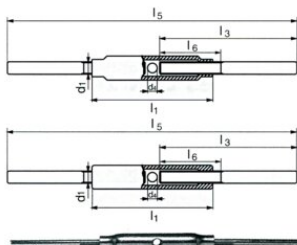

Vantskrue, galvaniserede svejseender

Produkt information

Vantskrue beregnet til stramning af kabler, tovværk og lignende.

... [Read more](#)

Materiale: Carbon stål.

Mærkning: I henhold til standard

Overflade: Galvaniseret hus og galvaniserede svejseender.

Standard: DIN 1478

Vantskrue, galvaniserede svejseender

Stregtegning

Tekniske data

Varenummer	Længde mm	Gevind	Emballage	d1 mm	d4 mm	l1 mm	l3 mm	l5 mm	l6 mm	Vandring mm	Vægt kg/100 stk.
492170000140	520-700	M24	1 pcs.	M24	12	255	260	520-700	150	180	275
492168000140	520-680	M30	1 pcs.	M30	16	255	260	520-680	160	160	394