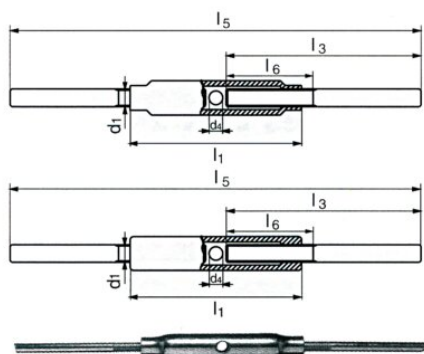

Vantskrue, galvaniserede svejseender

Produkt information

Vantskrue beregnet til stramning af kabler, tovværk og lignende.

... [Read more](#)

Materiale: Carbon stål.

Mærkning: I henhold til standard

Overflade: Galvaniseret hus og galvaniserede svejseender.

Standard: DIN 1478

Vantskrue, galvaniserede svejseender

Stregtegning

Tekniske data

Varenummer	Længde mm	Gevind	Emballage	d1 mm mm	d4 mm mm	l1 mm mm	l3 mm mm	l5 mm mm	l6 mm mm	Vandring mm mm	Vægt kg/100 stk.
492170000140	520-700	M24	1 pcs.	M24	12	255	260	520-700	150	180	275
492168000140	520-680	M30	1 pcs.	M30	16	255	260	520-680	160	160	394