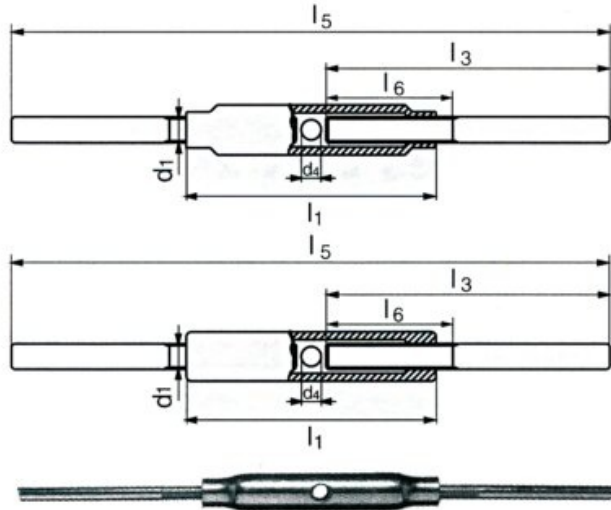

Vantskrue, galvaniserede svejseender

Produkt information

Vantskrue beregnet til stramning af kabler, tovværk og lignende.

Materiale: Carbon stål.

Mærkning: I henhold til standard

Overflade: Galvaniseret hus og galvaniserede svejseender.

Standard: DIN 1478

Varenummer	Længde mm	Gevind	Emballage	d1 mm	d4 mm	l1 mm	l3 mm	l5 mm	l6 mm	Vandring mm	Vægt kg/100 stk.	Forventet levering (dage)
492170000140	520-700	M24	1 pcs.	M24	12	255	260	520-700	150	180	275	10
492168000140	520-680	M30	1 pcs.	M30	16	255	260	520-680	160	160	394	10

Stregtegning