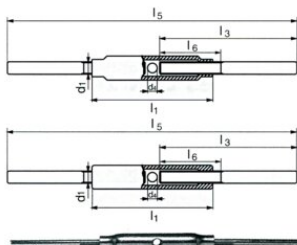

Vantskrue, galvaniserede svejseender

Produkt information

Vantskrue beregnet til stramning af kabler, tovværk og lignende.

... [Read more](#)

Materiale: Carbon stål.

Mærkning: I henhold til standard

Overflade: Galvaniseret hus og galvaniserede svejseender.

Standard: DIN 1478

Vantskrue, galvaniserede svejseender

Stregtegning

Tekniske data

Varenummer	Længde mm	Gevind	Emballage	d1 mm mm	d4 mm mm	l1 mm mm	l3 mm mm	l5 mm mm	l6 mm mm	Vandring mm mm	Vægt kg/100 stk.
492170000140	520-700	M24	1 pcs.	M24	12	255	260	520-700	150	180	275
492168000140	520-680	M30	1 pcs.	M30	16	255	260	520-680	160	160	394