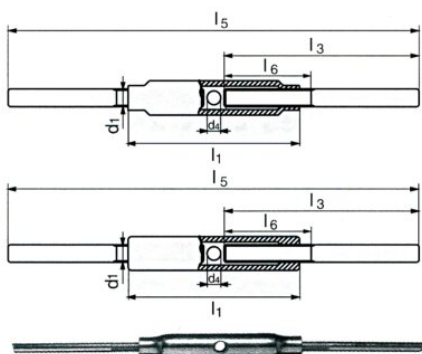

Vantskrue, galvaniserede svejseender

Produkt information

Vantskrue beregnet til stramning af kabler, tovværk og lignende.

... [Read more](#)

Materiale: Carbon stål.

Mærkning: I henhold til standard

Overflade: Galvaniseret hus og galvaniserede svejseender.

Standard: DIN 1478

Vantskrue, galvaniserede svejseender

Stregtegning

Tekniske data

Varenummer	Længde mm	Gevind	Emballage	d1 mm	d4 mm	l1 mm	l3 mm	l5 mm	l6 mm	Vandring mm	Vægt kg/100 stk.
492170000140	520-700	M24	1 pcs.	M24	12	255	260	520-700	150	180	275
492168000140	520-680	M30	1 pcs.	M30	16	255	260	520-680	160	160	394