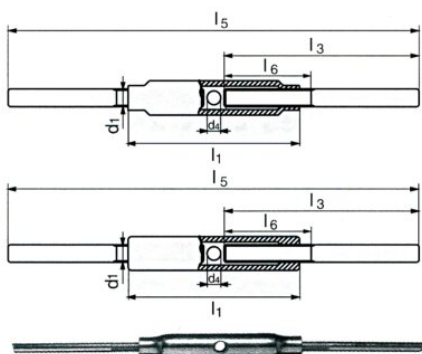

## Vantskrue, galvaniserede svejseender

### Produkt information

Vantskrue beregnet til stramning af kabler, tovværk og lignende.

... [Read more](#)

**Materiale:** Carbon stål.

**Mærkning:** I henhold til standard

**Overflade:** Galvaniseret hus og galvaniserede svejseender.

### Tekniske data

Varenummer	Længde mm	Gevind	Emballage	d1 mm	d4 mm	l1 mm	l3 mm	l5 mm	l6 mm	Vandring mm	Vægt kg/100 stk.
492170000140	520-700	M24	1 pcs.	M24	12	255	260	520-700	150	180	275
492168000140	520-680	M30	1 pcs.	M30	16	255	260	520-680	160	160	394