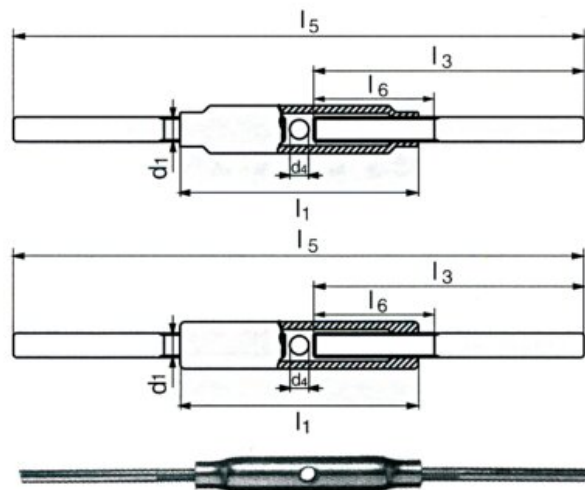

Vantskrue, galvaniserede svejseender

Produkt information

Vantskrue beregnet til stramning af kabler, tovværk og lignende.

Materiale: Carbon stål.

Mærkning: I henhold til standard

Overflade: Galvaniseret hus og galvaniserede svejseender.

Standard: DIN 1478

Varenummer	Længde mm	Gevind	Emballage	d1 mm	d4 mm	l1 mm	l3 mm	l5 mm	l6 mm	Vandring mm	Vægt kg/100 stk.	Forventet levering (dage)
492170000140	520-700	M24	1 pcs.	M24	12	255	260	520-700	150	180	275	10
492168000140	520-680	M30	1 pcs.	M30	16	255	260	520-680	160	160	394	10

Stregtegning