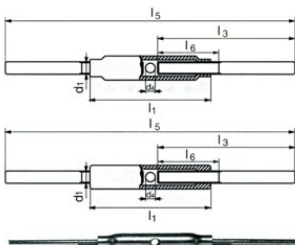

### Produkt information

Vantskrue beregnet til stramning af kabler, tovværk og lignende.

... [Read more](#)

**Materiale:** Carbon stål.

**Mærkning:** I henhold til standard

**Overflade:** Galvaniseret hus og galvaniserede svejseender.

### Tekniske data

Varenummer	Længde mm	Gevind	Emballage	d1 mm	d4 mm	l1 mm	l3 mm	l5 mm	l6 mm	Vandring mm	Vægt kg/100 stk.
492170000140	520-700	M24	1 pcs.	M24	12	255	260	520-700	150	180	275
492168000140	520-680	M30	1 pcs.	M30	16	255	260	520-680	160	160	394