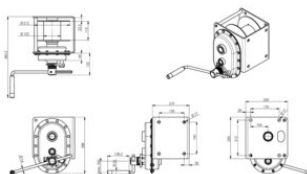

... [Read more](#)

Materiale: Stål

Mærkning: I henhold til standard, CE

Arbejdstemperatur: -20°C op til +70°C

Overflade: Malet lys grå

Standard: EN 13157

Bemærk: Eksklusiv wire (bestilles separat)

Sikkerhedsfaktor: 4:1

Wirespil manuelt TL1000-1500

Stregtegning

Tekniske data

Varenummer	Type	WLL ton	Wire Ø mm	Wire kapacitet m	WLL inderste wirelag kg	Kapacitet yderste lag kg	Vægt kg
501300100000570	TL1000	1	8	33	1.000	614	27
501300150000570	TL1500	1,5	10	21	1.500	927	27,5