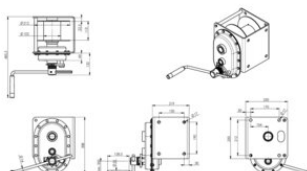

Wirespil manuelt TL1000-1500

Stregtegning

Tekniske data

Varenummer	Type	WLL ton	Wire Ø mm	Wire kapacitet m	WLL inderste wirelag kg	Kapacitet yderste lag kg	Vægt kg
501300100000570	TL1000	1	8	33	1.000	614	27
501300150000570	TL1500	1,5	10	21	1.500	927	27,5