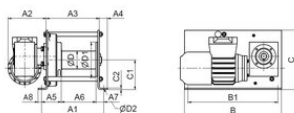

Elektrisk spil EW 125-3200 kg

Stregtegning

Tekniske data

Varenummer	WLL ton	Løfthastighed m/min.	Model	Wire Ø mm	Motor kW	Wire kapacitet m	Kapacitet yderste lag kg	A1 mm	A2 mm	A3 mm	A4 mm	A5 mm	A6 mm	A7 mm	A8 mm	B mm	b1 mm	C mm	C1 mm	C1 mm	D mm	D1 mm	D2 mm	Vægt kg
5406EW125	0,125	7,8	Three phase 400V	4	0,37	32	90	205	195/165	171	30	43	135	27	13	405	375	215	140	4	60	130	9	27
5406EW250	0,25	5	Three phase 400V	4	0,37	35	180	260	195/165	222	34	78	150	32	15	405	375	250	125	6	60	150	11	37
5406EW500	0,5	2,5	Three phase 400V	6	0,37	30	340	260	195/165	222	34	82	145	33	15	405	375	250	125	6	76	150	11	40
5406EW1000	1	4,5	Three phase 400V	8	1,3	30	780	345	240/216	289	45	99	198	48	17	575	535	270	155	10	108	180	13	88
5406EW2000	2	4,5	Three phase 400V	11	2,6	30	1.560	440	240/216	358	61	173	200	67	20	600	550	385	171	15	146	245	17	160
5406EW3200	3,2	4,5	Three phase 400V	16	3	37	2.500	525	198	443	61	193	257	75	20	600	550	405	191	15	216	370	17	210