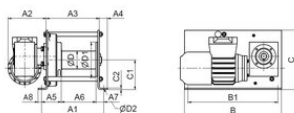

### Tekniske data

Varenummer	WLL ton	Løfthastighed m/min.	Model	Wire Ø mm	Motor kW	Wire kapacitet m	Kapacitet yderste lag kg	A1 mm	A2 mm	A3 mm	A4 mm	A5 mm	A6 mm	A7 mm	A8 mm	B mm	b1 mm	C mm	C1 mm	C1 mm	D mm	D1 mm	D2 mm	Vægt kg
5406EW125	0,125	7,8	Three phase 400V	4	0,37	32	90	205	195/165	171	30	43	135	27	13	405	375	215	140	4	60	130	9	27
5406EW250	0,25	5	Three phase 400V	4	0,37	35	180	260	195/165	222	34	78	150	32	15	405	375	250	125	6	60	150	11	37
5406EW500	0,5	2,5	Three phase 400V	6	0,37	30	340	260	195/165	222	34	82	145	33	15	405	375	250	125	6	76	150	11	40
5406EW1000	1	4,5	Three phase 400V	8	1,3	30	780	345	240/216	289	45	99	198	48	17	575	535	270	155	10	108	180	13	88
5406EW2000	2	4,5	Three phase 400V	11	2,6	30	1.560	440	240/216	358	61	173	200	67	20	600	550	385	171	15	146	245	17	160
5406EW3200	3,2	4,5	Three phase 400V	16	3	37	2.500	525	198	443	61	193	257	75	20	600	550	405	191	15	216	370	17	210