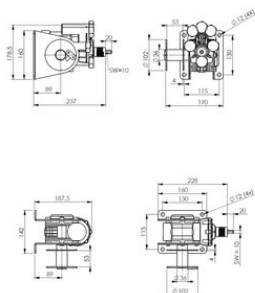

Standard: EN 13157

Bemærk: Eksklusiv wire (bestilles separat)

Sikkerhedsfaktor: 4:1

Snekke wirespil WA200

Stregtegning

Tekniske data

Varenummer	Type	WLL ton	Wire Ø mm	Wire kapacitet m	Kapacitet yderste lag kg	Løftehastighed m/min.	Vægt kg
540677290000	WA200	0,2	4	18	90	0,8	6