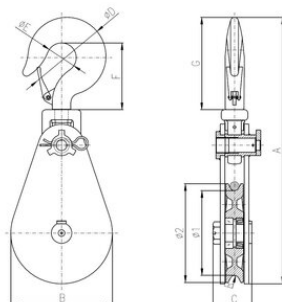

Wiren sættes nemt ind ved at fjerne fjedersplitten, løsne hovedbolten og dreje sidepladen til siden.

Egenskaber:

- Sikker - hver blok er prøvebelastet med 2 x WLL og eftersat inden levering fra fabrikken
- Sikker - hovedbolten er designet til at blive holdt på plads også når blokken er åben
- Sikker - svirvelhovedet er designet til at forblive sikkert låst, også når blokken er åben
- Holdbar - smedet/bearbejdet præcisions wirekive
- Konisk rulleleje (8t og op) og bronzeglideleje (2t og 4t)
- 2 smørenipler for vedligeholdelse af bevægelige dele
- Smedet svirvelkrog med sikkerhedslås
- Robuste sideplader, der beskytter de bevægelige dele
- Identifikationsplade i metal i stedet for klistermærke
- Med RFID chip for nem service
- QR-kode for on-site adgang til fler-sprogs brugermanualer
- Testcertifikat og overensstemmelseserklæring vedlagt hver blok
- Opfylder maskindirektivet 2006/42/EF
- Sikkerhedskravene er i overensstemmelse med EN 13157 og AS 2080 [... Read more](#)

Stregtegning

Tekniske data

Varenummer	Type	Wire diameter mm	WLL ton	Skive diameter mm	Skive diameter inch	A mm	B mm	C mm	D mm	E mm	F mm	G mm	R mm	ø1 mm	ø2 mm	Vægt kg
424100200600	PSBH-S2/2T-75-10	7-10	2	75	3	305	82	70	98	38	83	113	5.3-5.5	58	75	3,9
424100400600	PSBH-S2/4T-115-13	10-13	4	115	4,5	353	120	70,5	122	50	103	140	6.8-7.15	90	115	6,3
424100400605	PSBH-S2/4T-150-19	16-19	4	150	6	432	160	70,5	122	50	108	145	9.98-10.45	120	150	9,8
424100800600	PSBH-S2/8T-200-22	19-22	8	200	8	550	210	94	162	60	141	198	11.55-12.1	165	200	19
424101200600	PSBH-S2/12T-250-26	23-26	12	250	10	750	260	115	228	85	216	294	13.65-14.3	205	250	43,8
424101500600	PSBH-S2/15T-200-24	22-24	15	200	8	673	210	102	228	85	203	274	12.60-13.2	160	200	33
424101500605	PSBH-S2/15T-300-26	23-26	15	300	12	813	310	133	228	85	215	290	13.65-14.3	250	300	59
424102200600	PSBH-S2/22T-350-32	28-32	22	350	14	960	365	140	280	106	240	333	16.8-17.6	295	350	99