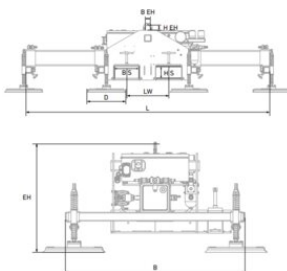

Produktvarianter

AERO-SELECT vakuum løfteåget fås i flere versioner med:

- Bæreevner fra 150 kg op til 2.000 kg
- Fra 4 op til 8 sugeplader
- Med 2 op til 4 tværtraverser
- Forskellige sugepladediametre, tværtravers længder mm.

... [Read more](#)

Vakuum løfteåg for gaffeltruck AERO-SELECT

Stregtegning

Tekniske data

Varenummer	WLL ton	Model	Hovedtravers længde	Sugeplade kvantitet / Ø mm	D mm	L mm	B mm	BS mm	HS mm	H EH/B EH mm	EH mm	LW mm	Vægt kg
56051031783	0,15	AE-SELECT 150/4R/2000	2.000	4 - ø170	170	2.000	1.000	220	100	53x56	545	380	195
56051031784	0,4	AE-SELECT 400/4R/2000	2.000	4 - ø210	210	2.000	1.000	220	100	53x56	590	380	205
56051031785	0,4	AE-SELECT 400/8R/2000	2.000	8 - ø170	170	2.000	1.000	220	100	53x56	545	380	220
56051031787	0,6	AE-SELECT 600/4R/2000	2.000	4 - ø270	270	2.000	1.000	220	100	53x56	595	380	210
56051031788	0,6	AE-SELECT 600/8R/2000	2.000	8 - ø210	210	2.000	1.000	220	100	53x56	595	380	230
56051031790	0,9	AE-SELECT 900/8R/2000	2.000	8 - ø270	270	2.000	1.000	220	100	53x56	595	380	235
56051031792	1	AE-SELECT 1000/8R/2000	2.000	8 - ø270	270	2.000	1.000	220	100	53x56	595	380	235
56051031794	1,5	AE-SELECT 1500/8R/3000	3.000	8 - ø350	350	3.000	1.000	220	100	53x56	610	380	284
56051031795	2	AE-SELECT 2000/8R/3000	3.000	8 - ø350	350	3.000	1.000	220	100	53x56	610	380	285