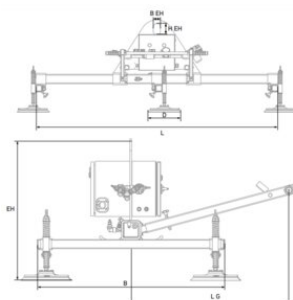

Med AERO-INDEPEND kan du løfte f.eks. metalplader, glas, emner af plastik og paneler.

Produktvarianter

AERO-INDEPEND vakuum løfteåg fås i flere versioner med:

- Bæreevne fra 150 kg op til 1.000 kg
- Fra 4 op til 8 sugeplader
- Med 2 op til 4 tværtraverser
- Forskellige sugepladediametre, ophængsøjler mm.

... [Read more](#)

Batteridrevet vakuum løfteåg AERO-INDEPEND

Stregtegning

Tekniske data

Varenummer	WLL ton	Model	Hovedtravers længde	Sugeplade kvantitet / Ø mm	D mm	L mm	B mm	LG mm	H EH/B EH mm	EH mm	Vægt kg
56051031647	0,15	AE-INDEPEND AERO 150/4R/2000	2.000	4 - ø170	170	2.000	1.000	850-1250	92x60	690	100
56051031655	0,15	AE-INDEPEND AERO 150/6R/2000	2.000	6 - ø120	120	2.000	1.000	850-1250	92x60	690	110
56051031671	0,4	AE-INDEPEND AERO 400/4R/2000	2.000	4 - ø210	210	2.000	1.000	850-1250	92x60	730	105
56051031679	0,4	AE-INDEPEND AERO 400/6R/2000	2.000	6 - ø170	170	2.000	1.000	850-1250	92x60	690	110
56051031695	0,4	AE-INDEPEND AERO 400/8R/2000	2.000	8 - ø170	170	2.000	1.000	850-1250	92x60	690	120
56051031711	0,6	AE-INDEPEND AERO 600/4R/2000	2.000	4 - ø270	270	2.000	1.000	850-1250	92x60	740	110
56051031719	0,6	AE-INDEPEND AERO 600/6R/2000	2.000	6 - ø210	210	2.000	1.000	850-1250	92x60	740	120
56051031735	0,6	AE-INDEPEND AERO 600/8R/2000	2.000	8 - ø210	210	2.000	1.000	850-1250	92x60	740	135
56051031751	0,9	AE-INDEPEND AERO 900/6R/2000	2.000	6 - ø270	270	2.000	1.000	850-1250	92x60	740	125
56051031759	0,9	AE-INDEPEND AERO 900/8R/2000	2.000	8 - ø270	270	2.000	1.000	850-1250	92x60	740	140
56051031767	1	AE-INDEPEND AERO 1000/6R/2000	2.000	6 - ø270	270	2.000	1.000	860-1260	120x80	860	165
56051031775	1	AE-INDEPEND AERO 1000/8R/2000	2.000	8 - ø270	270	2.000	1.000	860-1260	120x80	860	180