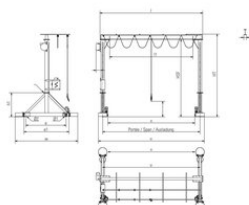

Motoriseret portalkran PORTMOT

Stregtegning

Spændvidde (m) / Kapacitet (kg)	3	3,5	4	4,5	5	5,5	6	6,5	7	7,5	8	8,5	9	9,5	10
1000	x	x	x	x	x	x	x	x	x	x	x	x	x	x	x
1600	x	x	x	x	x	x	x	x	x	x	x	x	x	x	x
2000	x	x	x	x	x	x	x	x	x	x	x	x	x	x	x
3200	x	x	x	x	x	x	x	x	x	x	x	x	x	x	x
5000	x	x	x	x	x	x	x	x	x	x	x	x	x	x	x
6300	x	x	x	x	x	x	x	x	x	x	x	x	x	x	x