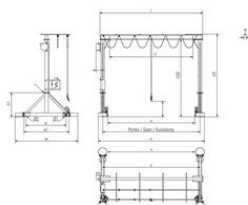

Motoriseret portalkran PORTMOT

Stregtegning

Spændvidde (m) / Kapacitet (kg)	3	3,5	4	4,5	5	5,5	6	6,5	7	7,5	8	8,5	9	9,5	10
1000	x	x	x	x	x	x	x	x	x	x	x	x	x	x	x
1600	x	x	x	x	x	x	x	x	x	x	x	x	x	x	x
2000	x	x	x	x	x	x	x	x	x	x	x	x	x	x	x
3200	x	x	x	x	x	x	x	x	x	x	x	x	x	x	x
5000	x	x	x	x	x	x	x	x	x	x	x	x	x	x	x
6300	x	x	x	x	x	x	x	x	x	x	x	x	x	x	x