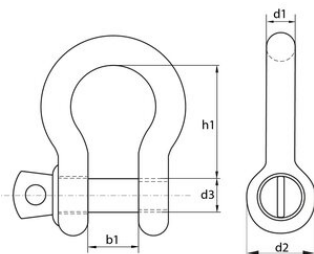

H-sjækkel

Produkt information

Handels H-sjækkel.

... [Read more](#)

Overflade: Elektro galvaniseret.

Bemærk: Ikke godkendt til løft.

H-sjækkel

Stregtegning

Tekniske data

Varenummer	Pin diameter	b1 mm mm	d1 mm mm	d2 mm mm	d3 mm mm	h1mm mm	Vægt kg
490100500210	5	10	5	10	5	20	0,016
490100600210	6	12	6	12	6	24	0,032
490100800210	8	16	8	16	8	32	0,07
490101000210	10	20	10	19	10	40	0,134
490101300210	13	25	12	24	12	49	0,25
490101600210	16	32	26	31	16	64	0,53
490101900210	19	38	19	38	20	80	0,92
490102200210	22	44	22	43	22	85	1,4
490102500210	25	50	25	49	25	100	2,15