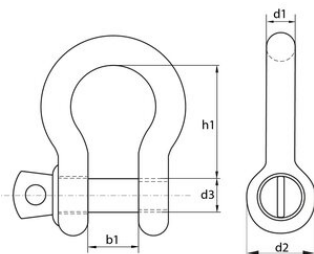

H-sjækkel

Produkt information

Handels H-sjækkel.

... [Read more](#)

Overflade: Elektro galvaniseret.

Bemærk: Ikke godkendt til løft.

H-sjækkel

Stregtegning

Tekniske data

Varenummer	Pin diameter	b1 mm	d1 mm	d2 mm	d3 mm	h1 mm	Vægt kg
490100500210	5	10	5	10	5	20	0,016
490100600210	6	12	6	12	6	24	0,032
490100800210	8	16	8	16	8	32	0,07
490101000210	10	20	10	19	10	40	0,134
490101300210	13	25	12	24	12	49	0,25
490101600210	16	32	26	31	16	64	0,53
490101900210	19	38	19	38	20	80	0,92
490102200210	22	44	22	43	22	85	1,4
490102500210	25	50	25	49	25	100	2,15