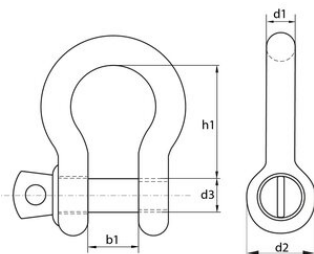

### Produkt information

Handels H-sjækkel.

... [Read more](#)

---

**Overflade:** Elektro galvaniseret.

**Bemærk:** Ikke godkendt til løft.

## Stregtegning

## Tekniske data

Varenummer	Pin diameter	b1 mm	d1 mm	d2 mm	d3 mm	h1 mm	Vægt kg
490100500210	5	10	5	10	5	20	0,016
490100600210	6	12	6	12	6	24	0,032
490100800210	8	16	8	16	8	32	0,07
490101000210	10	20	10	19	10	40	0,134
490101300210	13	25	12	24	12	49	0,25
490101600210	16	32	26	31	16	64	0,53
490101900210	19	38	19	38	20	80	0,92
490102200210	22	44	22	43	22	85	1,4
490102500210	25	50	25	49	25	100	2,15