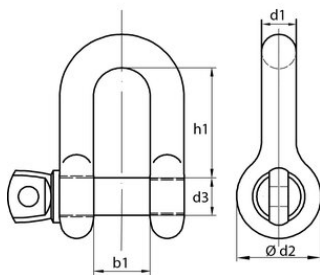

D-sjækkel

Produkt information

Handels D-sjækkel.

... [Read more](#)

Overflade: Elektro galvaniseret.

Bemærk: Ikke godkendt til løft.

D-sjækkel

Stregtegning

Tekniske data

Varenummer	Pin diameter	b1 mm	d1 mm	d2 mm	d3 mm	h1 mm	Vægt kg
490100500200	5	10	5	10	5	20	0,016
490100600200	6	12	6	12	6	24	0,032
490100800200	8	16	8	16	8	32	0,07
490101000200	10	20	10	19	10	40	0,134
490101100200	11	22	11	21	11	44	0,176
490101300200	13	25	12	24	12	48	0,25
490101400200	14	28	14	27	14	56	0,36
490101600200	16	32	26	31	16	64	0,53
490101900200	19	38	19	38	20	80	0,92
490102200200	22	44	22	43	22	85	1,4
490102500200	25	50	25	49	25	100	2,15
490102800200	28	56	28	54	28	116	3,4
490103200200	32	64	32	62	32	129	4,6