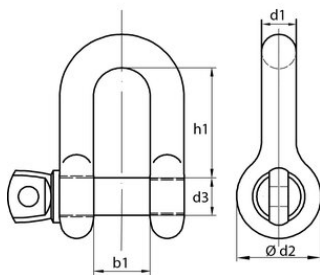

D-sjækkel

Produkt information

Handels D-sjækkel.

... [Read more](#)

Overflade: Elektro galvaniseret.

Bemærk: Ikke godkendt til løft.

D-sjækkel

Stregtegning

Tekniske data

Varenummer	Pin diameter	b1 mm mm	d1 mm mm	d2 mm mm	d3 mm mm	h1mm mm	Vægt kg
490100500200	5	10	5	10	5	20	0,016
490100600200	6	12	6	12	6	24	0,032
490100800200	8	16	8	16	8	32	0,07
490101000200	10	20	10	19	10	40	0,134
490101100200	11	22	11	21	11	44	0,176
490101300200	13	25	12	24	12	48	0,25
490101400200	14	28	14	27	14	56	0,36
490101600200	16	32	26	31	16	64	0,53
490101900200	19	38	19	38	20	80	0,92
490102200200	22	44	22	43	22	85	1,4
490102500200	25	50	25	49	25	100	2,15
490102800200	28	56	28	54	28	116	3,4
490103200200	32	64	32	62	32	129	4,6