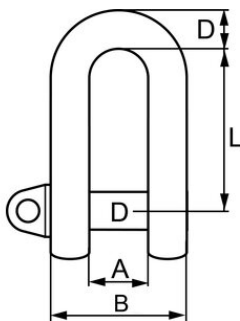

Rundgodssjækkel type "D"

Produkt information

Rustfrie sjækkler i rundgods.
Kan også leveres godkendt til løft.

... [Read more](#)

Materiale: AISI 316.
Advarsel: Ikke godkendt til løft.

Rundgodssjækkel type "D"

Stregtegning

Tekniske data

Varenummer	Pin diameter mm	A mm	B mm	D mm	L mm	Vægt kg
490100400110	4	8	16	4	14	0,008
490100500110	5	10	20	5	15	0,014
490100600110	6	12	24	6	21	0,027
490100800110	8	16	32	8	28	0,064
490101000110	10	20	40	10	36	0,12
490101200110	12	24	48	12	44	0,21
490101600110	16	32	64	16	56	0,5
490102000110	20	40	80	20	67	0,88
490102200110	22	44	88	22	74	1,4