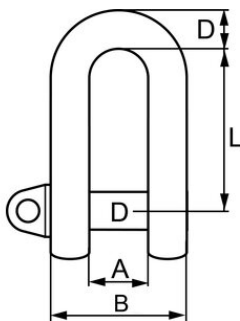

Rundgodssjækkel type "D"

Stregtegning

Tekniske data

Varenummer	Pin diameter mm	A mm	B mm	D mm	L mm	Vægt kg
490100400110	4	8	16	4	14	0,008
490100500110	5	10	20	5	15	0,014
490100600110	6	12	24	6	21	0,027
490100800110	8	16	32	8	28	0,064
490101000110	10	20	40	10	36	0,12
490101200110	12	24	48	12	44	0,21
490101600110	16	32	64	16	56	0,5
490102000110	20	40	80	20	67	0,88
490102200110	22	44	88	22	74	1,4