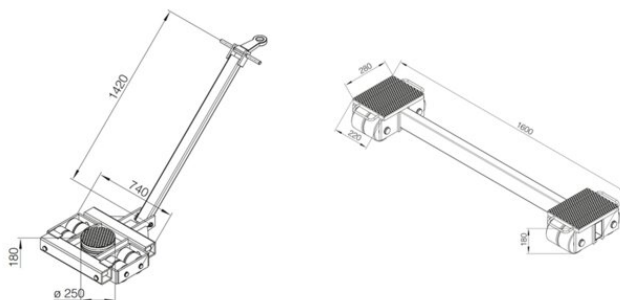

GKS Perfekt Transportruller L20/F20

Stregtegning

Tekniske data

Varenummer	Model	Løftehøjde mm	Antal ruller (stk.)	Drejeskammel med trykleje dia. Ø mm	Ruller dia. mm	Drejehjul styrbar ved	Bredde mm	Kontakt overflade mm	Dimensioner mm	Vægt kg
900511060	Rear, stationary	180	8	-	140x85	-	440- 1600	280x220	-	81
900511061	Front, steerable	180	8	170	140x85	± 90°	-	-	(L) 747 x (W) 800	170