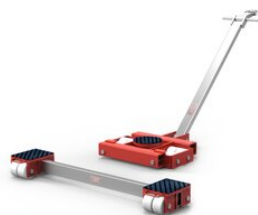

## GKS Perfekt Transportruller L20/F20

---

### Produkt information

De verdenskendte GKS transportruller løser dine tunge løfteopgaver – sikkert og perfekt!

Serie F og L har perfekt 3-punkts bevægelighed til sikker og enkel transport. F vogne har justerbar stang, så den kan passe under store belastninger med næsten alle bredder. L vogne har styrestøtte med drejelig top, så du bedre kan kontrollere lasten. Specielle GKS hjul – giver ikke mærker på gulve. Lav rullemodstand og høj stabilitet.

#### L20/F20 sæt:

- Transportvogne til meget tung belastning op til 40 ton.
- Ekstrem lav lasthøjde: 180 mm
- Alle transportvogne fra F/L 20 til F/L 60 er udskiftelige med hinanden på grund af den samme lasthøjde.