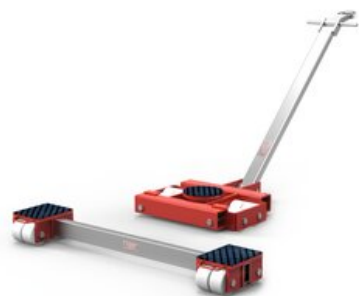

GKS Perfekt Transportruller L20/F20

Produkt information

De verdenskendte GKS transportruller løser dine tunge løfteopgaver – sikkert og perfekt!

Serie F og L har perfekt 3-punkts bevægelighed til sikker og enkel transport. F vogne har justerbar stang, så den kan passe under store belastninger med næsten alle bredder. L vogne har styrestøtte med drejelig top, så du bedre kan kontrollere lasten. Specielle GKS hjul – giver ikke mærker på gulve. Lav rullemodstand og høj stabilitet.

L20/F20 sæt:

- Transportvogne til meget tung belastning op til 40 ton.
- Ekstrem lav lasthøjde: 180 mm
- Alle transportvogne fra F/L 20 til F/L 60 er udskiftelige med hinanden på grund af den samme lasthøjde.

Kontakt os for flere muligheder. Vi har sæt til rådighed på til 120 ton.

Varenummer	Model	Løftehøjde mm	Antal ruller (stk.)	Drejeskammel med trykleje dia. Ø mm	Ruller dia. mm	Drejehjul styrbar ved mm	Bredde mm	Kontakt overflade mm	Dimensioner mm	Vægt kg	Forventet levering (dage)
900511060	Rear, stationary	180	8	-	140x85	-	440-1600	280x220	-	81	10
900511061	Front, steerable	180	8	170	140x85	± 90°	-	-	(L) 747 x (W) 800	170	10