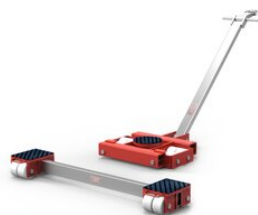

GKS Perfekt Transportruller L20/F20

Produkt information

De verdenskendte GKS transportruller løser dine tunge løfteopgaver – sikkert og perfekt!

Serie F og L har perfekt 3-punkts bevægelighed til sikker og enkel transport. F vogne har justerbar stang, så den kan passe under store belastninger med næsten alle bredder. L vogne har styrestøtte med drejelig top, så du bedre kan kontrollere lasten. Specielle GKS hjul – giver ikke mærker på gulve. Lav rullemodstand og høj stabilitet.

L20/F20 sæt:

- Transportvogne til meget tung belastning op til 40 ton.
- Ekstrem lav lasthøjde: 180 mm
- Alle transportvogne fra F/L 20 til F/L 60 er udskiftelige med hinanden på grund af den samme lasthøjde.

Kontakt os for flere muligheder. Vi har sæt til rådighed på til 120 ton.

... [Read more](#)

GKS Perfekt Transportruller L20/F20

Stregtegning

Tekniske data

Varenummer	Model	Løftehøjde mm	Antal ruller (stk.)	Drejeskammel med trykleje dia. Ø mm	Ruller dia. mm	Drejehjul styrbar ved	Bredde mm	Kontakt overflade mm	Dimensioner mm	Vægt kg
900511060	Rear, stationary	180	8	-	140x85	-	440- 1600	280x220	-	81
900511061	Front, steerable	180	8	170	140x85	± 90°	-	-	(L) 747 x (W) 800	170