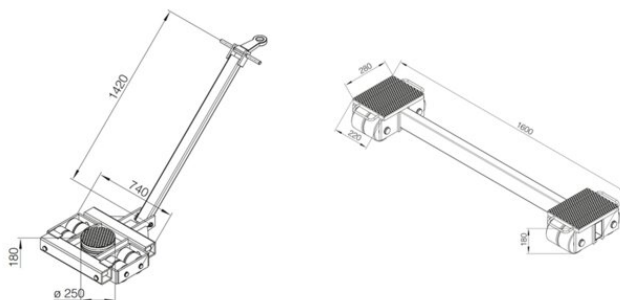

#### L20/F20 sæt:

- Transportvogne til meget tung belastning op til 40 ton.
- Ekstrem lav lasthøjde: 180 mm
- Alle transportvogne fra F/L 20 til F/L 60 er udskiftelige med hinanden på grund af den samme lasthøjde.

### Tekniske data

Varenummer	Model	Løftehøjde mm	Antal ruller (stk.)	Drejeskammel med trykleje dia. Ø mm	Ruller dia. mm	Drejehjul styrbar ved	Bredde mm	Kontakt overflade mm	Dimensioner mm	Vægt kg
900511060	Rear, stationary	180	8	-	140x85	-	440- 1600	280x220	-	81
900511061	Front, steerable	180	8	170	140x85	± 90°	-	-	(L) 747 x (W) 800	170