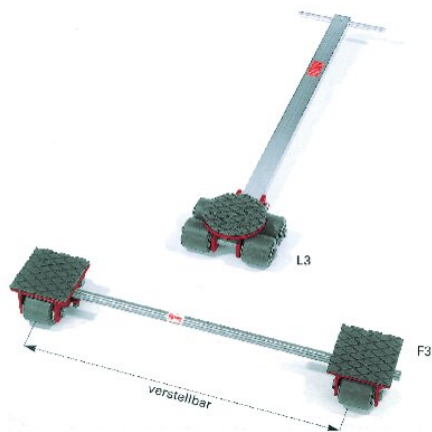

## GKS Perfekt Transportruller L3/F3

### Produkt information

De verdenskendte GKS transportruller løser dine tunge løfteopgaver – sikkert og perfekt!

Serie F og L har perfekt 3-punkts bevægelighed til sikker og enkel transport. F vogne har justerbar stang, så den kan passe under store belastninger med næsten alle bredder. L vogne har styrestøtte med drejelig top, så du bedre kan kontrollere lasten. Specielle GKS hjul – giver ikke mærker på gulve. Lav rullemodstand og høj stabilitet.

#### L3/F3 sæt:

- Standard transport sæt til tung belastning op til 6 ton.
- Ekstrem lav lasthøjde.
- Alle transportvogne fra F/L3 til F/L18 er udskiftelige med hinanden på grund af identisk lasthøjde.

### Tekniske data

Varenummer	Model	Løftehøjde mm	Antal ruller (stk.)	Drejeskammel med trykleje dia. Ø mm	Drejbar indtil	Ruller dia. mm	Bredde mm	Kontakt overflade mm	LxW mm	Vægt kg
900510207	Front, steerable	110	4	170	± 90°	85x85	-	-	270x230	12
900510206	Rear, stationary	110	4	-	-	85x85	300-1000	150x150	-	15