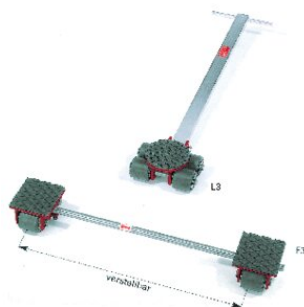

### Produkt information

De verdenskendte GKS transportruller løser dine tunge løfteopgaver – sikkert og perfekt!

Serie F og L har perfekt 3-punkts bevægelighed til sikker og enkel transport. F vogne har justerbar stang, så den kan passe under store belastninger med næsten alle bredder. L vogne har styrestøtte med drejelig top, så du bedre kan kontrollere lasten. Specielle GKS hjul – giver ikke mærker på gulve. Lav rullemodstand og høj stabilitet.

#### L3/F3 sæt:

- Standard transport sæt til tung belastning op til 6 ton.
- Ekstrem lav lasthøjde.
- Alle transportvogne fra F/L3 til F/L18 er udskiftelige med hinanden på grund af identisk lasthøjde.

### Stregtegning

### Tekniske data

Varenummer	Model	Løftehøjde mm	Antal ruller (stk.)	Drejeskammel med trykleje dia. Ø mm	Drejbar indtil	Ruller dia. mm	Bredde mm	Kontakt overflade mm	LxW mm	Vægt kg
900510207	Front, steerable	110	4	170	± 90°	85x85	-	-	270x230	12
900510206	Rear, stationary	110	4	-	-	85x85	300-1000	150x150	-	15