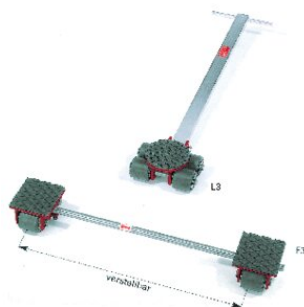

GKS Perfekt Transportruller L3/F3

Produkt information

De verdenskendte GKS transportruller løser dine tunge løfteopgaver – sikkert og perfekt!

Serie F og L har perfekt 3-punkts bevægelighed til sikker og enkel transport. F vogne har justerbar stang, så den kan passe under store belastninger med næsten alle bredder. L vogne har styrestøtte med drejelig top, så du bedre kan kontrollere lasten. Specielle GKS hjul – giver ikke mærker på gulve. Lav rullemodstand og høj stabilitet.

L3/F3 sæt:

- Standard transport sæt til tung belastning op til 6 ton.
- Ekstrem lav lasthøjde.
- Alle transportvogne fra F/L3 til F/L18 er udskiftelige med hinanden på grund af identisk lasthøjde.

Kontakt os for flere muligheder. Vi har sæt til rådighed på til 120 ton.

... [Read more](#)

GKS Perfekt Transportruller L3/F3

Stregtegning

Tekniske data

Varenummer	Model	Løftehøjde mm	Antal ruller (stk.)	Drejeskammel med trykleje dia. Ø mm	Drejbar indtil	Ruller dia. mm	Bredde mm	Kontakt overflade mm	LxW mm	Vægt kg
900510207	Front, steerable	110	4	170	± 90°	85x85	-	-	270x230	12
900510206	Rear, stationary	110	4	-	-	85x85	300-1000	150x150	-	15