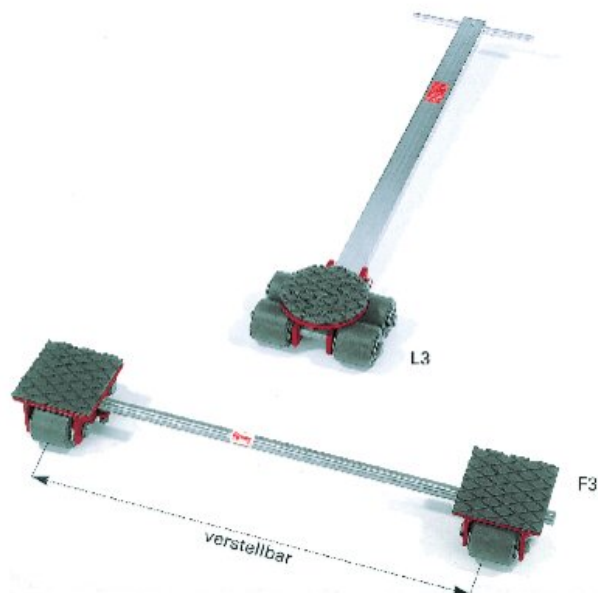

GKS Perfekt Transportruller L3/F3

Produkt information

De verdenskendte GKS transportruller løser dine tunge løfteopgaver – sikkert og perfekt!

Serie F og L har perfekt 3-punkts bevægelighed til sikker og enkel transport. F vogne har justerbar stang, så den kan passe under store belastninger med næsten alle bredder. L vogne har styrestøtte med drejelig top, så du bedre kan kontrollere lasten. Specielle GKS hjul – giver ikke mærker på gulve. Lav rullemodstand og høj stabilitet.

L3/F3 sæt:

- Standard transport sæt til tung belastning op til 6 ton.
- Ekstrem lav lasthøjde.
- Alle transportvogne fra F/L3 til F/L18 er udskiftelige med hinanden på grund af identisk lasthøjde.

Kontakt os for flere muligheder. Vi har sæt til rådighed på til 120 ton.

Varenummer	Model	Løftehøjde mm	Antal ruller (stk.)	Drejeskammel med trykleje dia. Ø mm	Drejbar indtil	Ruller dia. mm	Bredde mm	Kontakt overflade mm	LxW mm	Vægt kg	Forventet levering (dage)
900510207	Front, steerable	110	4	170	± 90°	85x85	-	-	270x230	12	10
900510206	Rear, stationary	110	4	-	-	85x85	300-1000	150x150	-	15	10

Stregtegning