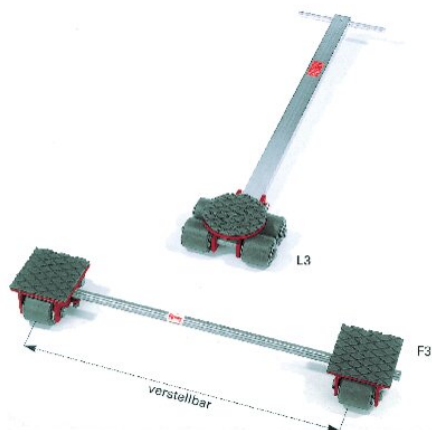

GKS Perfekt Transportruller L3/F3

Produkt information

De verdenskendte GKS transportruller løser dine tunge løfteopgaver – sikkert og perfekt!

Serie F og L har perfekt 3-punkts bevægelighed til sikker og enkel transport. F vogne har justerbar stang, så den kan passe under store belastninger med næsten alle bredder. L vogne har styrestøtte med drejelig top, så du bedre kan kontrollere lasten. Specielle GKS hjul – giver ikke mærker på gulve. Lav rullemodstand og høj stabilitet.

L3/F3 sæt:

- Standard transport sæt til tung belastning op til 6 ton.
- Ekstrem lav lasthøjde.
- Alle transportvogne fra F/L3 til F/L18 er udskiftelige med hinanden på grund af identisk lasthøjde.

Kontakt os for flere muligheder. Vi har sæt til rådighed på til 120 ton.

... [Read more](#)

GKS Perfekt Transportruller L3/F3

Stregtegning

Tekniske data

Varenummer	Model	Løftehøjde mm	Antal ruller (stk.)	Drejeskammel med trykleje dia. Ø mm	Drejbar indtil	Ruller dia. mm	Bredde mm	Kontakt overflade mm	LxW mm	Vægt kg
900510207	Front, steerable	110	4	170	± 90°	85x85	-	-	270x230	12
900510206	Rear, stationary	110	4	-	-	85x85	300-1000	150x150	-	15