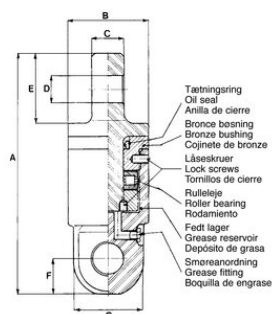

Kugleleje svirvel

Produkt information

Konisk tryk-rulleleje.
Smørbar.

... [Read more](#)

Materiale: Stål.
Overflade: Sortmalet.

Sikkerhedsfaktor: 5:1

Kugleleje svirvel

Stregtegning

Tekniske data

Varenummer	WLL ton	Model	A mm	B mm	C mm	D mm	E mm	F mm	G mm	Vægt kg
422500100070	1	401	126	43	16	15	36	18	35	0,6
422500200070	2	402	157	54	20	20	45	22	45	1,5
422500300070	3	403	189	65	27	26	55	28	55	2,75
422500500070	5	405	220	70	33	30	64	33	60	3,9
422500800070	8	408	250	85	42	34	73	39	75	6,7
422501200070	12	412	295	95	50	41	86	45	86	10,6
422501700070	17	417	360	120	57	45	113	55	108	18,5
422502200070	22	422	435	131	60	52	118	63	118	29,7
422503200070	32	432	500	160	65	59	132	73	140	45