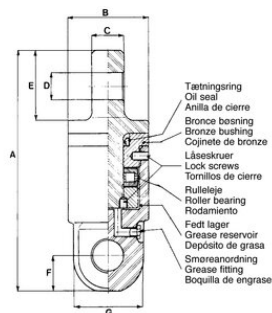

Kugleleje svirvel

Produkt information

Konisk tryk-rulleleje.
Smørbar.

... [Read more](#)

Materiale: Stål.
Overflade: Sortmalet.

Sikkerhedsfaktor: 5:1

Kugleleje svirvel

Stregtegning

Tekniske data

Varenummer	WLL ton	Model	A mm	B mm	C mm	D mm	E mm	F mm	G mm	Vægt kg
422500100070	1	401	126	43	16	15	36	18	35	0,6
422500200070	2	402	157	54	20	20	45	22	45	1,5
422500300070	3	403	189	65	27	26	55	28	55	2,75
422500500070	5	405	220	70	33	30	64	33	60	3,9
422500800070	8	408	250	85	42	34	73	39	75	6,7
422501200070	12	412	295	95	50	41	86	45	86	10,6
422501700070	17	417	360	120	57	45	113	55	108	18,5
422502200070	22	422	435	131	60	52	118	63	118	29,7
422503200070	32	432	500	160	65	59	132	73	140	45