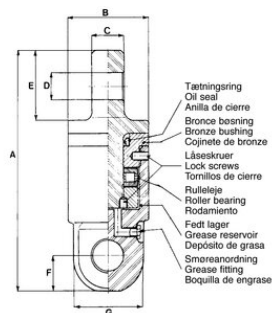

### Produkt information

Konisk tryk-rulleleje.  
Smørbar.

... [Read more](#)

---

**Materiale:** Stål.  
**Overflade:** Sortmalet.

**Sikkerhedsfaktor:** 5:1

### Stregtegning

### Tekniske data

Varenummer	WLL ton	Model	A mm	B mm	C mm	D mm	E mm	F mm	G mm	Vægt kg
422500100070	1	401	126	43	16	15	36	18	35	0,6
422500200070	2	402	157	54	20	20	45	22	45	1,5
422500300070	3	403	189	65	27	26	55	28	55	2,75
422500500070	5	405	220	70	33	30	64	33	60	3,9
422500800070	8	408	250	85	42	34	73	39	75	6,7
422501200070	12	412	295	95	50	41	86	45	86	10,6
422501700070	17	417	360	120	57	45	113	55	108	18,5
422502200070	22	422	435	131	60	52	118	63	118	29,7
422503200070	32	432	500	160	65	59	132	73	140	45