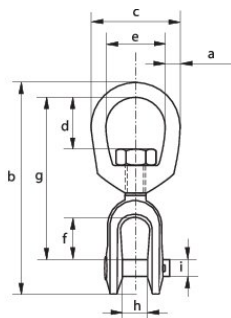

[... Read more](#)

Materiale: Højstyrke stål, sejhærdet.

Mærkning: CE

Overflade: Varmgalvaniseret.

Sikkerhedsfaktor: 5:1

Lossesvirvel Gaffel/Øje G-7723

Stregtegning

Tekniske data

Varenummer	WLL ton	EWL mm	a mm	b mm	c mm	d mm	e mm	f mm	g mm	h mm	i mm	Vægt kg
422500040020	0,4	67	6	88	32	18	19	22	67	12	6	0,09
422500060020	0,6	75	8	99	41	21	25	23	75	13	8	0,16
422500110020	1,12	92	10	122	51	24	32	27	92	16	10	0,32
422500160020	1,63	114	13	154	64	33	38	33	115	21	13	0,57
422500240020	2,4	135	16	184	76	40	45	38	135	26	16	0,98
422500330020	3,3	154	19	211	89	45	51	45	154	31	19	1,88
422500450020	4,54	178	22	244	102	53	57	52	178	31	23	2,43
422500570020	5,7	217	25	297	114	59	64	72	218	47	29	4,02
422500820020	8,2	230	32	335	143	68	80	72	240	57	35	7,43
422502050020	20,5	364	38	534	198	110	122	116	381	78	51	22,1