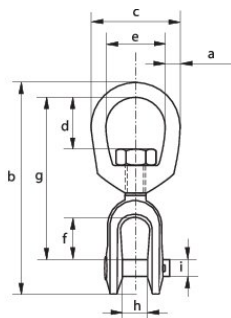

... [Read more](#)

Materiale: Højstyrke stål, sejhærdet.

Mærkning: CE

Overflade: Varmgalvaniseret.

Sikkerhedsfaktor: 5:1

Lossesvirvel Gaffel/Øje G-7723

Stregtegning

Tekniske data

Varenummer	WLL ton	EWL mm	a mm	b mm mm	c mm	d mm mm	e mm mm	f mm mm	g mm mm	h mm mm	i mm mm	Vægt kg
422500040020	0,4	67	6	88	32	18	19	22	67	12	6	0,09
422500060020	0,6	75	8	99	41	21	25	23	75	13	8	0,16
422500110020	1,12	92	10	122	51	24	32	27	92	16	10	0,32
422500160020	1,63	114	13	154	64	33	38	33	115	21	13	0,57
422500240020	2,4	135	16	184	76	40	45	38	135	26	16	0,98
422500330020	3,3	154	19	211	89	45	51	45	154	31	19	1,88
422500450020	4,54	178	22	244	102	53	57	52	178	31	23	2,43
422500570020	5,7	217	25	297	114	59	64	72	218	47	29	4,02
422500820020	8,2	230	32	335	143	68	80	72	240	57	35	7,43
422502050020	20,5	364	38	534	198	110	122	116	381	78	51	22,1