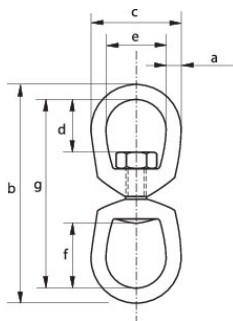

Lossesvirvel Øje/Øje G-7713

Produkt information

Green Pin® lossesvirvel EE med øje/øje. Svirvlen er lavet af højstyrkestål og den kan bruges under vand. Galvanisering sikrer lang holdbarhed.

Svirvlen fås i et udvalg med en belastningsgrænse fra 0,4 op til 20,5 tons.

Certificering på forespørgsel: 2.1, 2.2 Green Pin lossesvirvel .

Standard: Generelt til RR-C-271, Type VII, klasse 2.

... [Read more](#)

Materiale: Højstyrke stål, sejhærdet.

Overflade: Varmgalvaniseret.

Sikkerhedsfaktor: 5:1

Lossesvirvel Øje/Øje G-7713

Stregtegning

Tekniske data

Varenummer	WLL ton	EWL mm	a mm	b mm	c mm	d mm	e mm	f mm	g mm	Vægt kg
422500060030	0,6	90	8	107	41	21	25	32	91	0,18
422500100030	1,12	109	10	131	51	24	32	38	111	0,3
422500160030	1,63	138	13	164	64	33	38	51	138	0,6
422500240030	2,4	167	16	198	76	40	45	61	166	1,13
422500330030	3,3	183	19	221	89	45	51	67	183	1,79
422500450030	4,54	213	22	257	102	53	57	78	213	2,55
422500570030	5,7	245	25	298	114	59	64	86	248	4,06
422500820030	8,2	273	32	357	143	68	80	68	293	8,48
422502050030	20,5	425	38	541	198	110	122	110	465	25,7