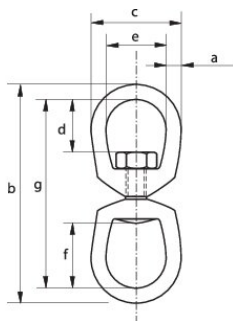

Lossesvirvel Øje/Øje G-7713

Produkt information

Green Pin® lossesvirvel EE med øje/øje. Svirlen er lavet af højstyrkestål og den kan bruges under vand. Galvanisering sikrer lang holdbarhed.

Svirlen fås i et udvalg med en belastningsgrænse fra 0,4 op til 20,5 tons.

Certificering på forespørgsel: 2.1, 2.2 Green Pin lossesvirvel .

Standard: Generelt til RR-C-271, Type VII, klasse 2.

... [Read more](#)

Materiale: Højstyrke stål, sejhærdet.

Overflade: Varmgalvaniseret.

Sikkerhedsfaktor: 5:1

Lossesvirvel Øje/Øje G-7713

Stregtegning

Tekniske data

Varenummer	WLL ton	EWL mm	a mm	b mm	c mm	d mm	e mm	f mm	g mm	Vægt kg
422500060030	0,6	90	8	107	41	21	25	32	91	0,18
422500100030	1,12	109	10	131	51	24	32	38	111	0,3
422500160030	1,63	138	13	164	64	33	38	51	138	0,6
422500240030	2,4	167	16	198	76	40	45	61	166	1,13
422500330030	3,3	183	19	221	89	45	51	67	183	1,79
422500450030	4,54	213	22	257	102	53	57	78	213	2,55
422500570030	5,7	245	25	298	114	59	64	86	248	4,06
422500820030	8,2	273	32	357	143	68	80	68	293	8,48
422502050030	20,5	425	38	541	198	110	122	110	465	25,7