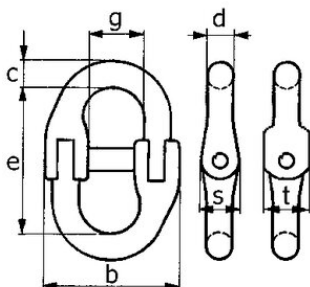

Connex samleled CW

Produkt information

CW Connex samleled til pewag connex system.

Bolt og låsering CBH kan leveres særskilt.

Samleled for:

Løftehoved - kæde, kæde- kæde, krog - kæde.

Kun til lige træk.

[... Read more](#)

Materiale: Højstyrkestål

Mærkning: I henhold til standard, CE, Pewag eller PW, winner eller 10, H16, CE, batch kode og type

Arbejdstemperatur: -40°C op til +380°C

Overflade: Orange pulverlakeret

Standard: EN 1677-1

Sikkerhedsfaktor: 4:1

Klasse: 10

Connex samleled CW

Stregtegning

Tekniske data

Varenummer	Type	WLL ton	LC kN	EWL	b mm	c mm	d mm	e mm	g mm	s mm	t mm	Vægt kg
402200100140	CW 5	1	20	38	34	7	7	38	13	9	12	0,06
402200140140	CW 6	1,4	28	44	39	8	8	44	14	11	13	0,08
402200190140	CW 7	1,9	36	53	46	10	9	53	17	13	16	0,14
402200250140	CW 8	2,5	50	62	55	12	10	62	19	14	20	0,24
402200400140	CW 10	4	80	72	64	15	13	72	24	18	22	0,42
402200670140	CW 13	6,7	134	88	79	20	17	88	28	22	26	0,85
402201000140	CW 16	10	200	112	105	24	24	112	34	29	35	1,9
402201600140	CW 19/20	16	320	126	123	32	25	126	42	35	45	3,1
402201900140	CW 22	19	380	157	148	36	26	157	51	39	46	4,6
402202650140	CW 26	26,5	530	190	175	40	30	190	60	46	49	6,8
402204000140	CW 32	40	800	206	216	47	35	206	80	56	63	11,2